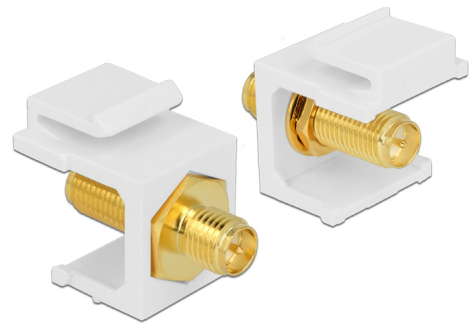

Delock Modulo Keystone RP-SMA femmina > RP-SMA femmina bianco

Descrizione

Questo modulo Delock può essere utilizzato per collegare i cavi dell'antenna. Con le sue dimensioni standard, può essere utilizzato per un facile montaggio a incastro, ad esempio in un sezionatore Keystone, un frontalino o una custodia da esterno.

Articolo n. 86356

EAN: 4043619863563

Paese di origine: Taiwan, Republic of China

Pacchetto: Sacchetto in plastica con cerniera

Dettagli tecnici

- Connettori:
 - 1 x RP-SMA femmina >
 - 1 x RP-SMA femmina
- Impedenza: 50 Ohm
- Per porte keystone con 19,2 x 14,9 mm
- Colore: bianco
- Lunghezza nella parte anteriore del pannello: ca. 7,1 mm
- Dimensioni (LxPxA): ca. 24,5 x 16,3 x 22,3 mm

Contenuto della confezione

- Modulo keystone

General

Mounting type:	Modulo keystone
----------------	-----------------

Interface

External:	1 x RP-SMA femmina
Internal:	1 x RP-SMA femmina

Physical characteristics

Lunghezza:	24,5 mm
Width:	16,3 mm
Height:	22,3 mm
Colour:	bianco