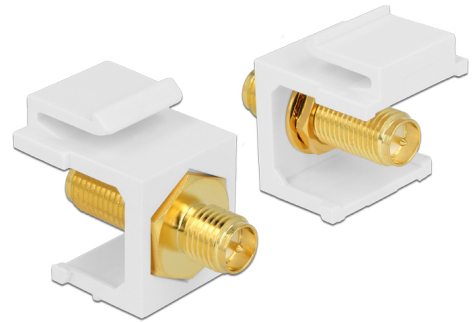

Delock Μονάδα Keystone RP-SMA θηλυκό > RP-SMA θηλυκό λευκό

Περιγραφή

Αυτή η μονάδα της Delock μπορεί να χρησιμοποιηθεί για σύνδεση καλωδίων κεραίας. Με τυποποιημένες διαστάσεις μπορεί να χρησιμοποιηθεί για την εύκολη συμπληρωματική στερέωση σε π.χ. πίνακα ηλεκτρικών συνδέσεων Keystone, πλάκα πρόσοψης ή κουτί στερέωσης επιφάνειας.

Αρ. προϊόντος 86356

EAN: 4043619863563

Χώρα προέλευσης:
Taiwan, Republic of
China

Συσκευασία: Τσαντάκι με
φερμουάρ

Προδιαγραφές

- Συνδετήρας:
1 x RP-SMA θηλυκό >
1 x RP-SMA θηλυκό
- Σύνθετη αντίσταση: 50 Ohm
- Για θύρες Keystone με 19,2 x 14,9 mm
- Χρώμα: λευκό
- Μήκος μπροστά από τη ράβδο σύνδεσης: περ. 7,1 χιλ.
- Διαστάσεις (ΜxΠxΥ): περ. 24,5 x 16,3 x 22,3 mm

Περιεχόμενα συσκευασίας

- Μονάδα Keystone

General

Mounting type:	Μονάδα Keystone
----------------	-----------------

Interface

Εξωτερικά:	1 x RP-SMA θηλυκό
Εσωτερικός:	1 x RP-SMA θηλυκό

Physical characteristics

Μήκος:	24,5 mm
Width:	16,3 mm
Height:	22,3 mm
Χρώμα:	λευκό