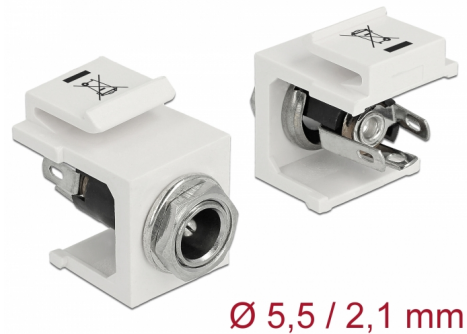

Delock Μονάδα Keystone DC 5,5 x 2,1 mm θηλυκό λευκό

Περιγραφή

Αυτός ο θηλυκός σύνδεσμος με διάφραγμα DC της Delock μπορεί να εγκατασταθεί ή να συνδεθεί μέσω καλωδίου σε σύστημα τοποθέτησης ή σε συσκευή ώστε να παρέχει ρεύμα. Με τυποποιημένες διαστάσεις μπορεί να χρησιμοποιηθεί για την εύκολη συμπληρωματική στερέωση σε π.χ. πίνακα ηλεκτρικών συνδέσεων Keystone, πλάκα πρόσοψης ή κουτί στερέωσης επιφάνειας.

Ø 5,5 / 2,1 mm

Αρ. προϊόντος 86355

EAN: 4043619863556

Χώρα προέλευσης:
Taiwan, Republic of
China

Συσκευασία: Τσαντάκι με
φερμουάρ

Προδιαγραφές

- Συνδετήρας:
εξωτερικά: 1 x 5,5 x 2,1 mm θηλυκό καλώδιο συνεχούς ρεύματος
εσωτερικά: 3 x σύνδεση συγκόλλησης
- Ισχύς ενέργειας: 30 V / 3 A
- Για θύρες Keystone με 19,2 x 14,9 mm
- Χρώμα: λευκό
- Μήκος μπροστά από το πλαίσιο: περ. 3,5 χιλ.
- Διαστάσεις (ΜxΠxΥ): περ. 20,7 x 16,3 x 22,0 mm

Περιεχόμενα συσκευασίας

- Μονάδα Keystone

Εικόνες

General

Mounting type:	Μονάδα Keystone
----------------	-----------------

Interface

Εξωτερικά:	1 x DC jack 5.5 x 2.1 mm
Εσωτερικός:	3 x solder connector for cable

Physical characteristics

Περίβλημα Χρώμα:	Λευκό
Μήκος:	22,0 mm
Width:	20,7 mm
Height:	16,3 mm