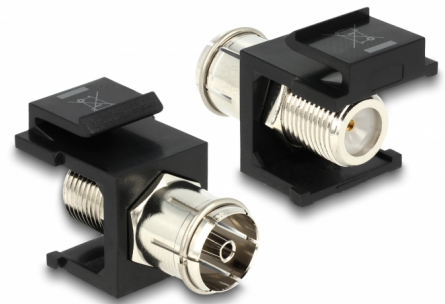

Delock Keystone-modul IEC hona > F hona svart

Beskrivning

Den här modulen från Delock kan användas för att ansluta antennkablar. Tack vare sina standardmått kan den användas för enkel montering som knäpps på plats i t.ex. en Keystone-patchpanel, frontplatta eller extern monteringsbox.

Artikelnummer 86352

EAN: 4043619863525

Ursprungsland: Taiwan,
Republic of China

Paket: Zippåse

Specifikationer

- Anslutning:
extern: 1 x IEC 60169-2 (koax) hona
intern: 1 x F hona
- För Keystone-portar med 19,2 x 14,9 mm
- Mått (LxBxH): 27,8 x 22,3 x 16,3 mm
- Längd framför panelen: 10,6 mm