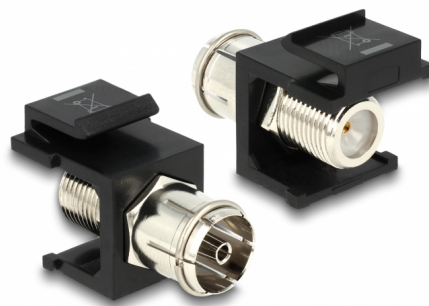

Delock Keystone modul IEC ženski > ženski crno

Opis

Ovaj modul tvrtke Delock može se koristiti za spajanje kabele antene. Uz standardizirane mjere, može se koristiti za laku ugradnju na primjerice Keystone prednju ploču ili kutiju za površinsko ugrađivanje.

Predmet br. 86352

EAN: 4043619863525

Zemlja podrijetla: Taiwan,
Republic of China

Pakiranje: Plastična
vrećica sa zip zatvaračem

Tehnički podaci

- Priključak:
vanjski: 1 x IEC 60169-2 (koaks.) ženski
unutarnji: 1 x F ženski
- Za Keystone priključke dimenzija 19,2 x 14,9 mm
- Mjere (DxŠxV): 27,8 x 22,3 x 16,3 mm
- Duljina ispred ploče: 10,6 mm

Sadržaj pakiranja

- Keystone modul