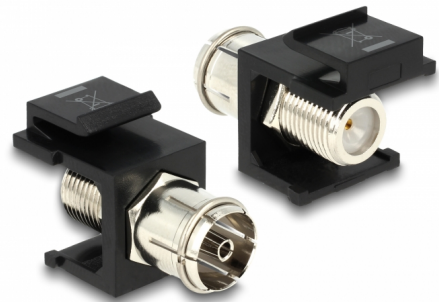

Delock Τραπεζοειδής θηλυκή Μονάδα IEC > F θηλυκή μαύρο

Περιγραφή

Αυτή η μονάδα της Delock μπορεί να χρησιμοποιηθεί για σύνδεση καλωδίων κεραίας. Με τυποποιημένες διαστάσεις μπορεί να χρησιμοποιηθεί για την εύκολη συμπληρωματική στερέωση σε π.χ. πίνακα ηλεκτρικών συνδέσεων Keystone, πλάκα πρόσοψης ή κουτί στερέωσης επιφάνειας.

Αρ. προϊόντος 86352

EAN: 4043619863525

Χώρα προέλευσης:
Taiwan, Republic of
China

Συσκευασία: Τσαντάκι με
φερμουάρ

Προδιαγραφές

- Συνδετήρας:
εξωτερικά: 1 x IEC 60169-2 (coax) θηλυκό
εσωτερικά: 1 x θηλυκός F
- Για θύρες Keystone με 19,2 x 14,9 mm
- Διαστάσεις (ΜxΠxΥ): 27,8 x 22,3 x 16,3 mm
- Μήκος μπροστά από τη ράβδο σύνδεσης: 10,6 χιλ.

Περιεχόμενα συσκευασίας

- Μονάδα Keystone