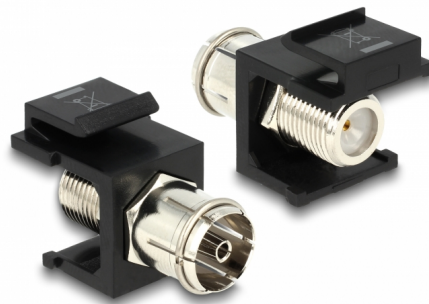

Delock Keystone modul IEC samice > F samice černá

Popis

Tento modul od Delocku může být použit pro připojení anténních kabelů. Díky jeho normalizovaným rozměrům může být použit pro snadnou montáž např. do Keystone patchpanelové lišty nebo montážní krabice.

Číslo produktu 86352

EAN: 4043619863525

Země původu: Taiwan,
Republic of China

Balení: Plastová taška se
zipem

Technické detaily

- Konektor:
externí: 1 x IEC 60169-2 (koax) samice
interní: 1 x F samice
- Pro porty Keystone s 19,2 x 14,9 mm
- Rozměry (DxŠxV): 27,8 x 22,3 x 16,3 mm
- Vzdálenost před panelem: 10,6 mm

Obsah balení

- Keystone modul