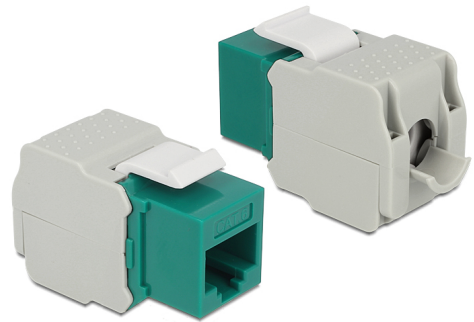

Delock Μονάδα Keystone με βύσμα RJ45 > LSA Cat.6 UTP πράσινο

Περιγραφή

Αυτή η μονάδα από τη Delock μπορεί να χρησιμοποιηθεί για τη σύνδεση ενός καλωδίου δικτύωσης σε μια υποδοχή RJ45. Με τυποποιημένες διαστάσεις μπορεί να χρησιμοποιηθεί για την εύκολη συμπληρωματική στερέωση σε π.χ. πίνακα ηλεκτρικών συνδέσεων Keystone, πλάκα πρόσοψης ή κουτί στερέωσης επιφάνειας.

Αρ. προϊόντος 86349

EAN: 4043619863495

Χώρα προέλευσης: China

Συσκευασία: Τσαντάκι με φερμουάρ

Προδιαγραφές

- Συνδετήρας:
 - εξωτερικά: 1 x RJ45 θηλυκό (8P/8C) >
 - εσωτερικά: LSA (χωρίς εργαλεία)
- Προδιαγραφές Cat.6
- Αθωράκιστο (UTP)
- Συμβατό με τις απαιτήσεις Cat.6 του ISO/IEC 11801 Έκδοση 2.2, EN 50173-1:2011 και EN 60603-7-4, και ANSI/TIA 568-C.2
- Για καλώδια με συμπαγή ή μονόκλωνο αγωγό μήκους έως 0,644 mm (22 - 26 AWG)
- Για θύρες Keystone με 19,2 x 14,9 mm
- Χρώμα: πράσινο
- Διαστάσεις (ΜxΠxΥ): περ. 41,0 x 24,5 x 18,1 mm

Απαιτήσεις συστήματος

- Μια ελεύθερη αρσενική θύρα RJ45

Περιεχόμενα συσκευασίας

- Μονάδα Keystone
- Διαχειριστής καλωδίων
- Δεματικό

Εικόνες