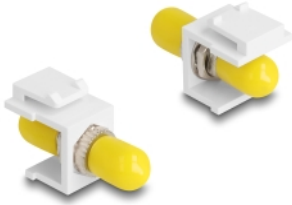

Delock Modul Keystone, ST Simplex, mamă > ST Simplex, mamă alb

Descriere scurta

Acest modul de la Delock poate fi folosit pentru extinderea cablurilor de fibră optică. Grație dimensiunilor standard, acesta poate fi folosit pentru montare ușoară prin fixare, de exemplu într-un panou Keystone, pe o placă de suprafață sau într-o casetă montată pe o suprafață.

**Nr. 86348**

EAN: 4043619863488

Țara de origine: China

Pachet: Pungă din plastic
cu închidere tip fermoar

Detalii tehnice

- Conectori:
 - 1 x mamă ST Simplex >
 - 1 x mamă ST Simplex
- Pentru fibră multi-mod
- Manșon pe bază de bronz-fosfor
- Cu capac de protecție împotriva prafului
- Pentru porturi Keystone de 19,2 x 14,9 mm
- Culoare: alb
- Dimensiunii (LxIxI): ca. 37,0 x 16,5 x 21,9 mm

Cerinte de sistem

- Un port tată ST liber

Pachetul contine

- Modul tip Keystone

Imagini

General

Mounting type:	Modul tip Keystone
----------------	--------------------

Interface

External:	1 x mamă ST Simplex
Internal:	1 x mamă ST Simplex

Physical characteristics

Carcasa uitoare:	alb
Lungime:	37 mm
Width:	16,5 mm
Height:	21,9 mm