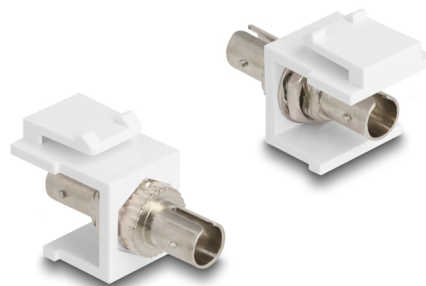

Delock Modul Keystone, ST Simplex, mamă > ST Simplex, mamă alb

Descriere scurta

Acest modul de la Delock poate fi folosit pentru extinderea cablurilor de fibră optică. Grație dimensiunilor standard, acesta poate fi folosit pentru montare ușoară prin fixare, de exemplu într-un panou Keystone, pe o placă de suprafață sau într-o casetă montată pe o suprafață.

**Nr. 86348**

EAN: 4043619863488

Țara de origine: China

Pachet: Pungă din plastic
cu închidere tip fermoar

Detalii tehnice

- Conectori:
 - 1 x mamă ST Simplex >
 - 1 x mamă ST Simplex
- Pentru fibră multi-mod
- Manșon pe bază de bronz-fosfor
- Cu capac de protecție împotriva prafului
- Pentru porturi Keystone de 19,2 x 14,9 mm
- Culoare: alb
- Dimensiunii (LxIxI): ca. 37,0 x 16,5 x 21,9 mm

Cerinte de sistem

- Un port tată ST liber

Pachetul contine

- Modul tip Keystone

Imagini

General

Mounting type:	Modul tip Keystone
----------------	--------------------

Interface

External:	1 x mamă ST Simplex
Internal:	1 x mamă ST Simplex

Physical characteristics

Carcasa uitoare:	alb
Lungime:	37 mm
Width:	16,5 mm
Height:	21,9 mm