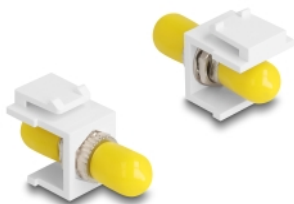

Delock Moduł Keystone ST Simplex żeńskie > ST Simplex żeńskie biały

Opis

Ten moduł firmy Delock można używać w celu rozbudowy okablowania światłowodowego. Dzięki ustandaryzowanym wymiarom, może być on używany do łatwego montażu poprzez zatrzaśnięcie, np. w patch panelu, na płycie przedniej lub w natynkowej puszcze montażowej.

Numer artykułu 86348

EAN: 4043619863488

Kraj pochodzenia: China

Opakowanie: Torba na zamek błyskawiczny

Szczegóły techniczne

- Złącze:
 - 1 x ST Simplex żeński >
 - 1 x ST Simplex żeński
- Dla światłowodów wielomodowych
- Rękaw z fosforobrazu
- Z osłoną przeciwkurzową
- Dla portów keystone z 19,2 x 14,9 mm
- Kolor: biały
- Wymiary (DxSxW): ca. 37,0 x 16,5 x 21,9 mm

Wymagania systemowe

- Wolne gniazdo męskie SC

Zawartość opakowania

- Moduł keystone

Zdjęcia

General

Mounting type:	Moduł keystone
----------------	----------------

Interface

Zewnętrzne:	1 x ST Simplex żeński
Wewnętrzne:	1 x ST Simplex żeński

Physical characteristics

Obudowa kolor:	biały
Długość:	37 mm
Width:	16,5 mm
Height:	21,9 mm