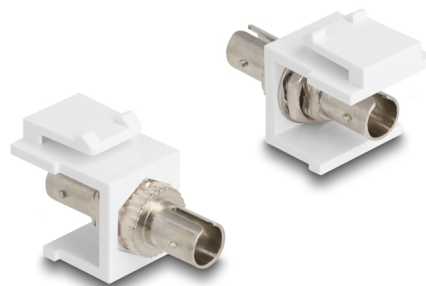

Delock Moduł Keystone ST Simplex żeńskie > ST Simplex żeńskie biały

Opis

Ten moduł firmy Delock można używać w celu rozbudowy okablowania światłowodowego. Dzięki ustandaryzowanym wymiarom, może być on używany do łatwego montażu poprzez zatrzaśnięcie, np. w patch panelu, na płycie przedniej lub w natynkowej puszcze montażowej.

Numer artykułu 86348

EAN: 4043619863488

Kraj pochodzenia: China

Opakowanie: Torba na zamek błyskawiczny

Szczegóły techniczne

- Złącze:
 - 1 x ST Simplex żeński >
 - 1 x ST Simplex żeński
- Dla światłowodów wielomodowych
- Rękaw z fosforobrazu
- Z osłoną przeciwkurzową
- Dla portów keystone z 19,2 x 14,9 mm
- Kolor: biały
- Wymiary (DxSxW): ca. 37,0 x 16,5 x 21,9 mm

Wymagania systemowe

- Wolne gniazdo męskie SC

Zawartość opakowania

- Moduł keystone

Zdjęcia

General

Mounting type:	Moduł keystone
----------------	----------------

Interface

Zewnętrzne:	1 x ST Simplex żeński
Wewnętrzne:	1 x ST Simplex żeński

Physical characteristics

Obudowa kolor:	biały
Długość:	37 mm
Width:	16,5 mm
Height:	21,9 mm