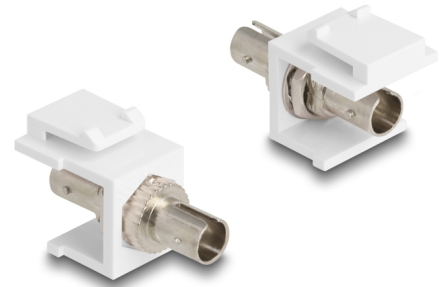

# Delock Mofulo Keystone ST Simplex femmina > ST Simplex femmina bianco

## Descrizione

Questo modulo Delock può essere utilizzato per estendere cavi in fibra ottica. Con le sue dimensioni standard, può essere utilizzato per un facile montaggio a incastro, ad esempio in un sezionatore Keystone, un frontalino o una custodia da esterno.

## Dettagli tecnici

- Connettori:
  - 1 x ST Simplex femmina >
  - 1 x ST Simplex femmina
- Per fibra a più modalità
- Bronzo fosforoso
- Con coperchio antipolvere
- Per porte keystone con 19,2 x 14,9 mm
- Colore: bianco
- Dimensioni (LxPxA): ca. 37,0 x 16,5 x 21,9 mm

## Physical characteristics

Custodia colore:	bianco
Lunghezza:	37 mm
Width:	16,5 mm
Height:	21,9 mm