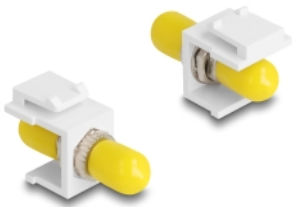

- Modulo keystone

Immagini