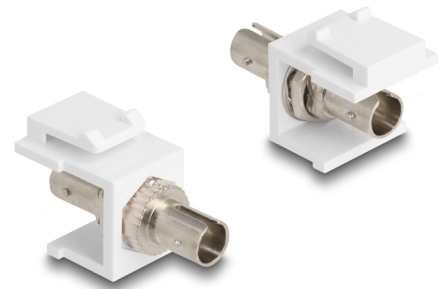

Delock Μονάδα Keystone με ST Simplex θηλυκό > ST Simplex θηλυκό λευκό

Περιγραφή

Αυτή η μονάδα από τη Delock μπορεί να χρησιμοποιηθεί για την επέκταση καλωδίων οπτικών ινών. Με τυποποιημένες διαστάσεις μπορεί να χρησιμοποιηθεί για την εύκολη συμπληρωματική στερέωση σε π.χ. πίνακα ηλεκτρικών συνδέσεων Keystone, πλάκα πρόσοψης ή κουτί στερέωσης επιφάνειας.

Αρ. προϊόντος 86348

EAN: 4043619863488

Χώρα προέλευσης: China

Συσκευασία: Τσαντάκι με φερμουάρ

Προδιαγραφές

- Συνδετήρας:
 - 1 x ST Simplex θηλυκό >
 - 1 x ST Simplex θηλυκό
- Για πολυτροπική ίνα
- Περίβλημα φωσφορούχου χαλκού
- Με κάλυμμα για τη σκόνη
- Για θύρες Keystone με 19,2 x 14,9 mm
- Χρώμα: λευκό
- Διαστάσεις (ΜxΠxΥ): ca. 37,0 x 16,5 x 21,9 mm

Απαιτήσεις συστήματος

- Μια ελεύθερη αρσενική θύρα SC

Περιεχόμενα συσκευασίας

- Μονάδα Keystone

Εικόνες

General

Mounting type:	Μονάδα Keystone
----------------	-----------------

Interface

Εξωτερικά:	1 x ST Simplex θηλυκό
Εσωτερικός:	1 x ST Simplex θηλυκό

Physical characteristics

Περίβλημα Χρώμα:	Λευκό
Μήκος:	37 mm
Width:	16,5 mm
Height:	21,9 mm