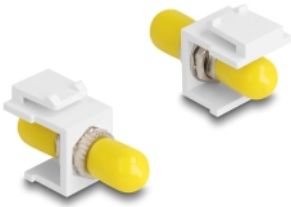

Delock Μονάδα Keystone με ST Simplex θηλυκό > ST Simplex θηλυκό λευκό

Περιγραφή

Αυτή η μονάδα από τη Delock μπορεί να χρησιμοποιηθεί για την επέκταση καλωδίων οπτικών ινών. Με τυποποιημένες διαστάσεις μπορεί να χρησιμοποιηθεί για την εύκολη συμπληρωματική στερέωση σε π.χ. πίνακα ηλεκτρικών συνδέσεων Keystone, πλάκα πρόσοψης ή κουτί στερέωσης επιφάνειας.

Αρ. προϊόντος 86348

EAN: 4043619863488

Χώρα προέλευσης: China

Συσκευασία: Τσαντάκι με φερμουάρ

Προδιαγραφές

- Συνδετήρας:
 - 1 x ST Simplex θηλυκό >
 - 1 x ST Simplex θηλυκό
- Για πολυτροπική ίνα
- Περίβλημα φωσφορούχου χαλκού
- Με κάλυμμα για τη σκόνη
- Για θύρες Keystone με 19,2 x 14,9 mm
- Χρώμα: λευκό
- Διαστάσεις (ΜxΠxΥ): ca. 37,0 x 16,5 x 21,9 mm

Απαιτήσεις συστήματος

- Μια ελεύθερη αρσενική θύρα SC

Περιεχόμενα συσκευασίας

- Μονάδα Keystone

Εικόνες

General

Mounting type:	Μονάδα Keystone
----------------	-----------------

Interface

Εξωτερικά:	1 x ST Simplex θηλυκό
Εσωτερικός:	1 x ST Simplex θηλυκό

Physical characteristics

Περίβλημα Χρώμα:	Λευκό
Μήκος:	37 mm
Width:	16,5 mm
Height:	21,9 mm