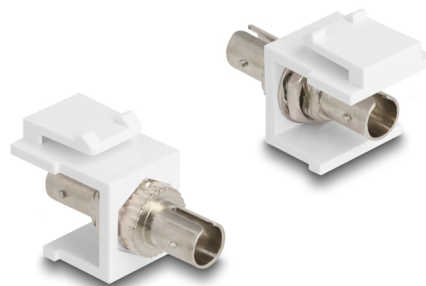

Delock Keystone modul ST Simplex samice > ST Simplex samice bílá

Popis

Tento modul od Delocku může být použit k prodloužení optických kabelů. Díky jeho normalizovaným rozměrům může být použit pro snadnou montáž např. do Keystone patchpanelové lišty nebo montážní krabice.

Číslo produktu 86348

EAN: 4043619863488

Země původu: China

Balení: Plastová taška se zipem

Technické detaily

- Konektor:
 - 1 x ST Simplex samice >
 - 1 x ST Simplex samice
- Pro Multimód optiku
- Fosforové bronzové pouzdro
- S prachovou zásepkou
- Pro porty Keystone s 19,2 x 14,9 mm
- Barva: bílá
- Rozměry (DxŠxV): ca. 37,0 x 16,5 x 21,9 mm

Systémové požadavky

- Volný port ST samec

Obsah balení

- Keystone modul

Příslušenství

General

Mounting type:	Keystone modul
----------------	----------------

Interface

Externí:	1 x ST Simplex samice
Interní:	1 x ST Simplex samice

Physical characteristics

Pouzdro barva:	bílá
Délka:	37 mm
Width:	16,5 mm
Height:	21,9 mm