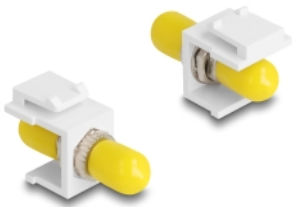

Delock Keystone modul ST Simplex samice > ST Simplex samice bílá

Popis

Tento modul od Delocku může být použit k prodloužení optických kabelů. Díky jeho normalizovaným rozměrům může být použit pro snadnou montáž např. do Keystone patchpanelové lišty nebo montážní krabice.

Číslo produktu 86348

EAN: 4043619863488

Země původu: China

Balení: Plastová taška se zipem

Technické detaily

- Konektor:
 - 1 x ST Simplex samice >
 - 1 x ST Simplex samice
- Pro Multimód optiku
- Fosforové bronzové pouzdro
- S prachovou zásepkou
- Pro porty Keystone s 19,2 x 14,9 mm
- Barva: bílá
- Rozměry (DxŠxV): ca. 37,0 x 16,5 x 21,9 mm

Systémové požadavky

- Volný port ST samec

Obsah balení

- Keystone modul

Příslušenství

General

Mounting type:	Keystone modul
----------------	----------------

Interface

Externí:	1 x ST Simplex samice
Interní:	1 x ST Simplex samice

Physical characteristics

Pouzdro barva:	bílá
Délka:	37 mm
Width:	16,5 mm
Height:	21,9 mm