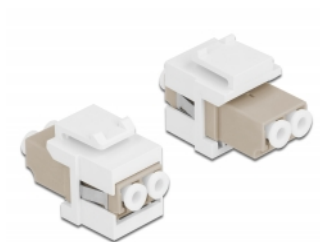

Pachetul contine

- Modul tip Keystone

Imagini