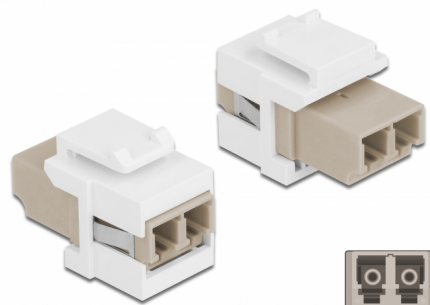

Delock Modul Keystone, LC Duplex mamă la LC Duplex mamă bej / alb

Descriere scurta

Acest modul de la Delock poate fi folosit pentru extinderea cablurilor de fibră optică. Grație dimensiunilor standard, acesta poate fi folosit pentru montare ușoară prin fixare, de exemplu într-un panou Keystone, pe o placă de suprafață sau într-o casetă montată pe o suprafață.

Nr. 86347

EAN: 4043619863471

Țara de origine: China

Pachet: Pungă din plastic
cu închidere tip fermoar

Detalii tehnice

- Conectori:
  - 1 x LC Duplex mamă >
  - 1 x LC Duplex mamă
- Culoare: bej
- Pentru fibră multi-mod
- Pierdere introducere < 0,3 dB
- Huse antipraf
- Pentru porturi Keystone de 19,2 x 14,9 mm
- Carcasa uitoare: alb
- Dimensiunii (LxIxÎ): aprox. 29,2 x 16,5 x 21,9 mm

Cerinte de sistem

- Un port tată LC Duplex liber