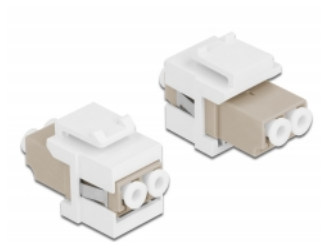

Delock Keystone modul LC Duplex ženski na LC Duplex ženski bež / bijela

Opis

Ovaj Delock modul može se koristiti za produživanje kabela s optičkim vlaknima. Uz standardizirane mjere, može se koristiti za laku ugradnju na primjerice Keystone prednju ploču ili kutiju za površinsko ugrađivanje.

Predmet br. 86347

EAN: 4043619863471

Zemlja podrijetla: China

Pakiranje: Plastična vrećica sa zip zatvaračem

Tehnički podaci

- Priključak:
 - 1 x LC Duplex ženski >
 - 1 x LC Duplex ženski
- Boja: bež
- Za vlakna za više načina rada
- Gubitak na spoju < 0,3 dB
- Zaštita od prašine
- Za Keystone priključke dimenzija 19,2 x 14,9 mm
- Kućište boja: bijela
- Mjere (DxŠxV): oko 29,2 x 16,5 x 21,9 mm

Preduvjeti sustava

- Slobodan LC Duplex muški priključak

Sadržaj pakiranja

- Keystone modul

Slike

General

Mounting type:	Keystone modul
----------------	----------------

Interface

Priključak 1:	1 x LC Duplex
Priključak 2:	1 x LC Duplex

Physical characteristics

Kućište boja:	bijela
Duljina:	29.2 mm
Width:	16,5 mm
Height:	21,9 mm
Boja:	bež