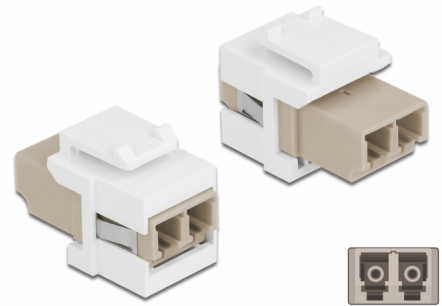

Delock Keystone modul LC Duplex ženski na LC Duplex ženski bež / bijela

Opis

Ovaj Delock modul može se koristiti za produživanje kabela s optičkim vlaknima. Uz standardizirane mjere, može se koristiti za laku ugradnju na primjerice Keystone prednju ploču ili kutiju za površinsko ugrađivanje.

Predmet br. 86347

EAN: 4043619863471

Zemlja podrijetla: China

Pakiranje: Plastična vrećica sa zip zatvaračem

Tehnički podaci

- Priključak:
 - 1 x LC Duplex ženski >
 - 1 x LC Duplex ženski
- Boja: bež
- Za vlakna za više načina rada
- Gubitak na spoju < 0,3 dB
- Zaštita od prašine
- Za Keystone priključke dimenzija 19,2 x 14,9 mm
- Kućište boja: bijela
- Mjere (DxŠxV): oko 29,2 x 16,5 x 21,9 mm

Preduvjeti sustava

- Slobodan LC Duplex muški priključak

Sadržaj pakiranja

- Keystone modul

Slike

General

Mounting type:	Keystone modul
----------------	----------------

Interface

Priključak 1:	1 x LC Duplex
Priključak 2:	1 x LC Duplex

Physical characteristics

Kućište boja:	bijela
Duljina:	29.2 mm
Width:	16,5 mm
Height:	21,9 mm
Boja:	bež