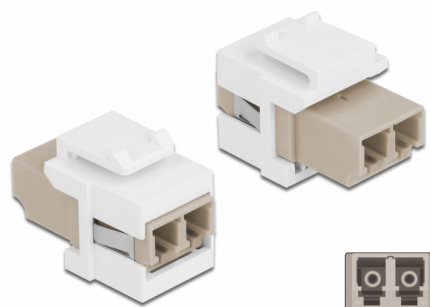

Delock Modulo Keystone LC Duplex femmina per LC Duplex femmina beige / bianco

Descrizione

Questo modulo Delock può essere utilizzato per estendere cavi in fibra ottica. Con le sue dimensioni standard, può essere utilizzato per un facile montaggio a incastro, ad esempio in un sezionatore Keystone, un frontalino o una custodia da esterno.

Articolo n. 86347

EAN: 4043619863471

Paese di origine: China

Pacchetto: Sacchetto in plastica con cerniera

Dettagli tecnici

- Connettori:
 - 1 x LC Duplex femmina >
 - 1 x LC Duplex femmina
- Colore: beige
- Per fibra a più modalità
- Perdita di inserzione < 0,3 dB
- Coperture contro la polvere
- Per porte keystone con 19,2 x 14,9 mm
- Custodia colore: bianco
- Dimensioni (LxPxA): ca. 29,2 x 16,5 x 21,9 mm

Requisiti di sistema

- Una porta LC Duplex femmina libera

Contenuto della confezione

- Modulo keystone

Immagini

General

Mounting type:	Modulo keystone
----------------	-----------------

Interface

Connettore 1:	1 x LC Duplex
Connettore 2:	1 x LC Duplex

Physical characteristics

Custodia colore:	bianco
Lunghezza:	29.2 mm
Width:	16,5 mm
Height:	21,9 mm
Colour:	beige