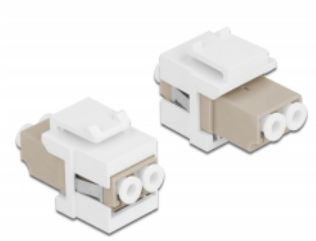

Delock Modulo Keystone LC Duplex femmina per LC Duplex femmina beige / bianco

Descrizione

Questo modulo Delock può essere utilizzato per estendere cavi in fibra ottica. Con le sue dimensioni standard, può essere utilizzato per un facile montaggio a incastro, ad esempio in un sezionatore Keystone, un frontalino o una custodia da esterno.

Articolo n. 86347

EAN: 4043619863471

Paese di origine: China

Pacchetto: Sacchetto in plastica con cerniera

Dettagli tecnici

- Connettori:
 - 1 x LC Duplex femmina >
 - 1 x LC Duplex femmina
- Colore: beige
- Per fibra a più modalità
- Perdita di inserzione < 0,3 dB
- Coperture contro la polvere
- Per porte keystone con 19,2 x 14,9 mm
- Custodia colore: bianco
- Dimensioni (LxPxA): ca. 29,2 x 16,5 x 21,9 mm

Requisiti di sistema

- Una porta LC Duplex femmina libera

Contenuto della confezione

- Modulo keystone

Immagini

General

Mounting type:	Modulo keystone
----------------	-----------------

Interface

Connettore 1:	1 x LC Duplex
Connettore 2:	1 x LC Duplex

Physical characteristics

Custodia colore:	bianco
Lunghezza:	29.2 mm
Width:	16,5 mm
Height:	21,9 mm
Colour:	beige