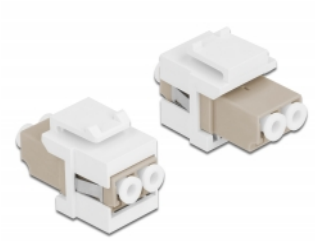

Delock Μονάδα Keystone με LC Duplex θηλυκό προς LC Duplex θηλυκό μπεζ / λευκό

Περιγραφή

Αυτή η μονάδα από τη Delock μπορεί να χρησιμοποιηθεί για την επέκταση καλωδίων οπτικών ινών. Με τυποποιημένες διαστάσεις μπορεί να χρησιμοποιηθεί για την εύκολη συμπληρωματική στερέωση σε π.χ. πίνακα ηλεκτρικών συνδέσεων Keystone, πλάκα πρόσοψης ή κουτί στερέωσης επιφάνειας.

Αρ. προϊόντος 86347

EAN: 4043619863471

Χώρα προέλευσης: China

Συσκευασία: Τσαντάκι με φερμουάρ

Προδιαγραφές

- Συνδετήρας:
 - 1 x LC Duplex θηλυκό >
 - 1 x LC Duplex θηλυκό
- Χρώμα: μπεζ
- Για πολυτροπική ίνα
- Απώλεια παρεμβολής < 0,3 dB
- Προστατευτικά σκόνης
- Για θύρες Keystone με 19,2 x 14,9 mm
- Περιβλήμα Χρώμα: λευκό
- Διαστάσεις (ΜxΠxΥ): περ. 29,2 x 16,5 x 21,9 mm

Απαιτήσεις συστήματος

- Μια ελεύθερη αρσενική θύρα LC Duplex

Περιεχόμενα συσκευασίας

- Μονάδα Keystone

Εικόνες

General

Mounting type:	Μονάδα Keystone
----------------	-----------------

Interface

Συνδετήρας 1:	1 x LC Duplex
Συνδετήρας 2:	1 x LC Duplex

Physical characteristics

Περίβλημα Χρώμα:	λευκό
Μήκος:	29.2 mm
Width:	16,5 mm
Height:	21,9 mm
Χρώμα:	μπεζ