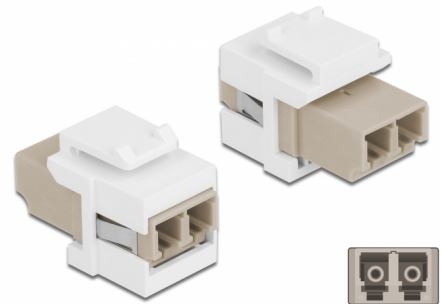

Delock Μονάδα Keystone με LC Duplex θηλυκό προς LC Duplex θηλυκό μπεζ / λευκό

Περιγραφή

Αυτή η μονάδα από τη Delock μπορεί να χρησιμοποιηθεί για την επέκταση καλωδίων οπτικών ινών. Με τυποποιημένες διαστάσεις μπορεί να χρησιμοποιηθεί για την εύκολη συμπληρωματική στερέωση σε π.χ. πίνακα ηλεκτρικών συνδέσεων Keystone, πλάκα πρόσοψης ή κουτί στερέωσης επιφάνειας.

Αρ. προϊόντος 86347

EAN: 4043619863471

Χώρα προέλευσης: China

Συσκευασία: Τσαντάκι με φερμουάρ

Προδιαγραφές

- Συνδετήρας:
 - 1 x LC Duplex θηλυκό >
 - 1 x LC Duplex θηλυκό
- Χρώμα: μπεζ
- Για πολυτροπική ίνα
- Απώλεια παρεμβολής < 0,3 dB
- Προστατευτικά σκόνης
- Για θύρες Keystone με 19,2 x 14,9 mm
- Περιβλήμα Χρώμα: λευκό
- Διαστάσεις (ΜxΠxΥ): περ. 29,2 x 16,5 x 21,9 mm

Απαιτήσεις συστήματος

- Μια ελεύθερη αρσενική θύρα LC Duplex

Περιεχόμενα συσκευασίας

- Μονάδα Keystone

Εικόνες

General

Mounting type:	Μονάδα Keystone
----------------	-----------------

Interface

Συνδετήρας 1:	1 x LC Duplex
Συνδετήρας 2:	1 x LC Duplex

Physical characteristics

Περίβλημα Χρώμα:	λευκό
Μήκος:	29.2 mm
Width:	16,5 mm
Height:	21,9 mm
Χρώμα:	μπεζ