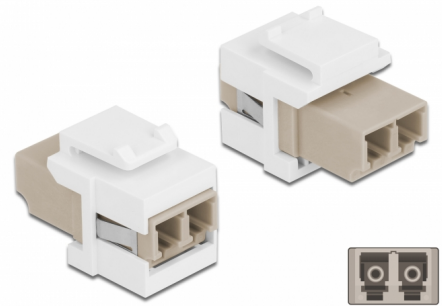

Delock Keystone modul LC Duplex samice na LC Duplex samice šedá / bílá

Popis

Tento modul od Delocku může být použit k prodloužení optických kabelů. Díky jeho normalizovaným rozměrům může být použit pro snadnou montáž např. do Keystone patchpanelové lišty nebo montážní krabice.

Číslo produktu 86347

EAN: 4043619863471

Země původu: China

Balení: Plastová taška se zipem

Technické detaily

- Konektor:
 - 1 x LC Duplex samice >
 - 1 x LC Duplex samice
- Barva: šedá
- Pro Multimód optiku
- Vložený útlum < 0,3 dB
- Prachová zásepka
- Pro porty Keystone s 19,2 x 14,9 mm
- Pouzdro barva: bílá
- Rozměry (DxŠxV): cca. 29,2 x 16,5 x 21,9 mm

Systémové požadavky

- Volný port LC Duplex samec

Obsah balení

- Keystone modul

Příslušenství

General

Mounting type:	Keystone modul
----------------	----------------

Interface

Konektor 1:	1 x LC Duplex
Konektor 2:	1 x LC Duplex

Physical characteristics

Pouzdro barva:	bílá
Délka:	29.2 mm
Width:	16,5 mm
Height:	21,9 mm
Barva:	šedá