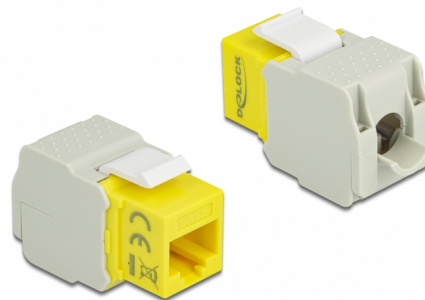

Delock Keystone modul RJ45 utičnica > LSA Cat.6 UTP žuta

Opis

Ovaj Delock modul može se koristiti za spajanje mrežnog kabela na RJ45 utičnicu. Uz standardizirane mjere, može se koristiti za laku ugradnju na primjerice Keystone prednju ploču ili kutiju za površinsko ugrađivanje.

Predmet br. 86345

EAN: 4043619863457

Zemlja podrijetla: China

Pakiranje: Plastična vrećica sa zip zatvaračem

Tehnički podaci

- Priključak:
vanjski: 1 x RJ45 ženski (8P/8C) >
unutarnji: LSA (bez alata)
- Cat.6 tehnički podaci
- Neoklopljen (UTP)
- Usklađen s Cat.6 zahtjevima standarda ISO/IEC 11801 izdanje 2.2, EN 50173-1:2011, EN 60603-7-4 i ANSI/TIA 568-C.2
- Za krutu ili pletenu žicu do 0,644 mm (22 - 26 AWG)
- Za Keystone priključke dimenzija 19,2 x 14,9 mm
- Boja: žuta
- Mjere (DxŠxV): oko 41,0 x 24,5 x 18,1 mm

Preduvjeti sustava

- Slobodan RJ45 muški priključak

Sadržaj pakiranja

- Keystone modul
- Vođenje kabela
- Plastična vezica

Slike