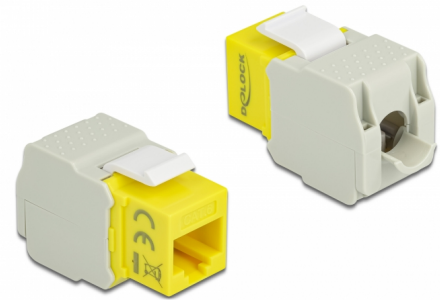

Delock Μονάδα Keystone με βύσμα RJ45 > LSA Cat.6 UTP κίτρινο

Περιγραφή

Αυτή η μονάδα από τη Delock μπορεί να χρησιμοποιηθεί για τη σύνδεση ενός καλωδίου δικτύωσης σε μια υποδοχή RJ45. Με τυποποιημένες διαστάσεις μπορεί να χρησιμοποιηθεί για την εύκολη συμπληρωματική στερέωση σε π.χ. πίνακα ηλεκτρικών συνδέσεων Keystone, πλάκα πρόσοψης ή κουτί στερέωσης επιφάνειας.

Αρ. προϊόντος 86345

EAN: 4043619863457

Χώρα προέλευσης: China

Συσκευασία: Τσαντάκι με φερμουάρ

Προδιαγραφές

- Συνδετήρας:
εξωτερικά: 1 x RJ45 θηλυκό (8P/8C) >
εσωτερικά: LSA (χωρίς εργαλεία)
- Προδιαγραφές Cat.6
- Αθωράκιστο (UTP)
- Συμβατό με τις απαιτήσεις Cat.6 του ISO/IEC 11801 Έκδοση 2.2, EN 50173-1:2011 και EN 60603-7-4, και ANSI/TIA 568-C.2
- Για καλώδια με συμπαγή ή μονόκλωνο αγωγό μήκους έως 0,644 mm (22 - 26 AWG)
- Για θύρες Keystone με 19,2 x 14,9 mm
- Χρώμα: κίτρινο
- Διαστάσεις (ΜxΠxΥ): περ. 41,0 x 24,5 x 18,1 mm

Απαιτήσεις συστήματος

- Μια ελεύθερη αρσενική θύρα RJ45

Περιεχόμενα συσκευασίας

- Μονάδα Keystone
- Διαχειριστής καλωδίων
- Δερματικό

Εικόνες