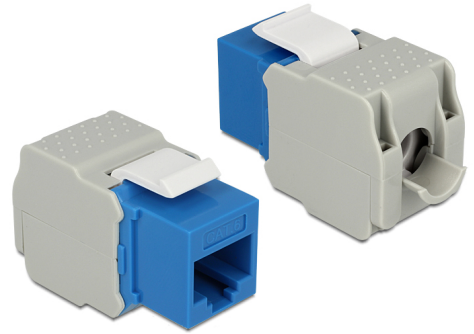

Delock Keystone modul RJ45 utičnica > LSA Cat.6 UTP plava

Opis

Ovaj Delock modul može se koristiti za spajanje mrežnog kabela na RJ45 utičnicu. Uz standardizirane mjere, može se koristiti za laku ugradnju na primjerice Keystone prednju ploču ili kutiju za površinsko ugrađivanje.

Predmet br. 86343

EAN: 4043619863433

Zemlja podrijetla: China

Pakiranje: Plastična vrećica sa zip zatvaračem

Tehnički podaci

- Priključak:
 - vanjski: 1 x RJ45 ženski (8P/8C) >
 - unutarnji: LSA (bez alata)
- Cat.6 tehnički podaci
- Neoklopljen (UTP)
- Usklađen s Cat.6 zahtjevima standarda ISO/IEC 11801 izdanje 2.2, EN 50173-1:2011, EN 60603-7-4 i ANSI/TIA 568-C.2
- Za krutu ili pletenu žicu do 0,644 mm (22 - 26 AWG)
- Za Keystone priključke dimenzija 19,2 x 14,9 mm
- Boja: plava
- Mjere (DxŠxV): oko 41,0 x 24,5 x 18,1 mm

Preduvjeti sustava

- Slobodan RJ45 muški priključak

Sadržaj pakiranja

- Keystone modul
- Vođenje kabela
- Plastična vezica

Slike