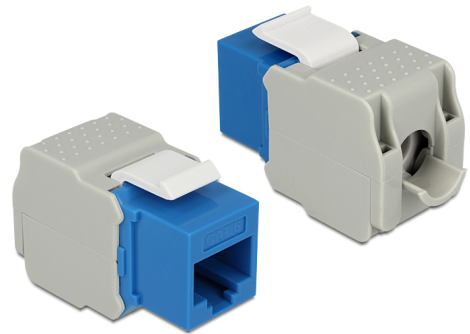

Delock Μονάδα Keystone με βύσμα RJ45 > LSA Cat.6 UTP μπλε

Περιγραφή

Αυτή η μονάδα από τη Delock μπορεί να χρησιμοποιηθεί για τη σύνδεση ενός καλωδίου δικτύωσης σε μια υποδοχή RJ45. Με τυποποιημένες διαστάσεις μπορεί να χρησιμοποιηθεί για την εύκολη συμπληρωματική στερέωση σε π.χ. πίνακα ηλεκτρικών συνδέσεων Keystone, πλάκα πρόσοψης ή κουτί στερέωσης επιφάνειας.

Αρ. προϊόντος 86343

EAN: 4043619863433

Χώρα προέλευσης: China

Συσκευασία: Τσαντάκι με φερμουάρ

Προδιαγραφές

- Συνδετήρας:
 - εξωτερικά: 1 x RJ45 θηλυκό (8P/8C) >
 - εσωτερικά: LSA (χωρίς εργαλεία)
- Προδιαγραφές Cat.6
- Αθωράκιστο (UTP)
- Συμβατό με τις απαιτήσεις Cat.6 του ISO/IEC 11801 Έκδοση 2.2, EN 50173-1:2011 και EN 60603-7-4, και ANSI/TIA 568-C.2
- Για καλώδια με συμπαγή ή μονόκλωνο αγωγό μήκους έως 0,644 mm (22 - 26 AWG)
- Για θύρες Keystone με 19,2 x 14,9 mm
- Χρώμα: μπλε
- Διαστάσεις (ΜxΠxΥ): περ. 41,0 x 24,5 x 18,1 mm

Απαιτήσεις συστήματος

- Μια ελεύθερη αρσενική θύρα RJ45

Περιεχόμενα συσκευασίας

- Μονάδα Keystone
- Διαχειριστής καλωδίων
- Δεματικό

Εικόνες