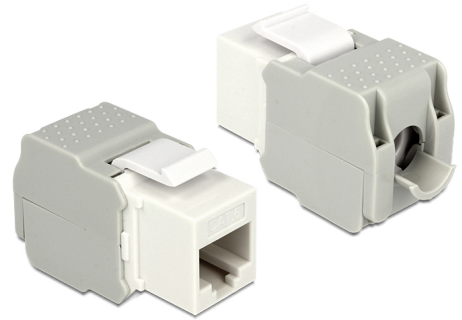

Delock Keystone modul RJ45 utičnica > LSA Cat.6 UTP bijela

Opis

Ovaj Delock modul može se koristiti za spajanje mrežnog kabela na RJ45 utičnicu. Uz standardizirane mjere, može se koristiti za laku ugradnju na primjerice Keystone prednju ploču ili kutiju za površinsko ugrađivanje.

Predmet br. 86341

EAN: 4043619863419

Zemlja podrijetla: China

Pakiranje: Plastična vrećica sa zip zatvaračem

Tehnički podaci

- Priključak:
 - vanjski: 1 x RJ45 ženski (8P/8C) >
 - unutarnji: LSA (bez alata)
- Cat.6 tehnički podaci
- Neoklopljen (UTP)
- Usklađen s Cat.6 zahtjevima standarda ISO/IEC 11801 izdanje 2.2, EN 50173-1:2011, EN 60603-7-4 i ANSI/TIA 568-C.2
- Za krutu ili pletenu žicu do 0,644 mm (22 - 26 AWG)
- Za Keystone priključke dimenzija 19,2 x 14,9 mm
- Boja: bijela
- Mjere (DxŠxV): oko 41,0 x 24,5 x 18,1 mm

Preduvjeti sustava

- Slobodan RJ45 muški priključak

Sadržaj pakiranja

- Keystone modul
- Vođenje kabela
- Plastična vezica

Slike