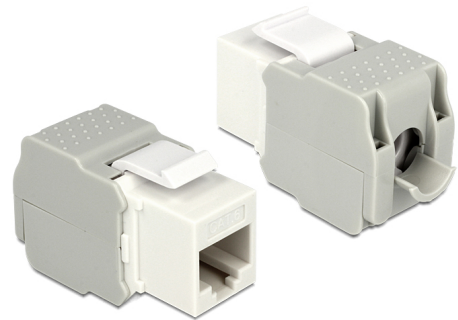

Delock Μονάδα Keystone με βύσμα RJ45 > LSA Cat.6 UTP λευκό

Περιγραφή

Αυτή η μονάδα από τη Delock μπορεί να χρησιμοποιηθεί για τη σύνδεση ενός καλωδίου δικτύωσης σε μια υποδοχή RJ45. Με τυποποιημένες διαστάσεις μπορεί να χρησιμοποιηθεί για την εύκολη συμπληρωματική στερέωση σε π.χ. πίνακα ηλεκτρικών συνδέσεων Keystone, πλάκα πρόσοψης ή κουτί στερέωσης επιφάνειας.

Αρ. προϊόντος 86341

EAN: 4043619863419

Χώρα προέλευσης: China

Συσκευασία: Τσαντάκι με φερμουάρ

Προδιαγραφές

- Συνδετήρας:
εξωτερικά: 1 x RJ45 θηλυκό (8P/8C) >
εσωτερικά: LSA (χωρίς εργαλεία)
- Προδιαγραφές Cat.6
- Αθωράκιστο (UTP)
- Συμβατό με τις απαιτήσεις Cat.6 του ISO/IEC 11801 Έκδοση 2.2, EN 50173-1:2011 και EN 60603-7-4, και ANSI/TIA 568-C.2
- Για καλώδια με συμπαγή ή μονόκλωνο αγωγό μήκους έως 0,644 mm (22 - 26 AWG)
- Για θύρες Keystone με 19,2 x 14,9 mm
- Χρώμα: λευκό
- Διαστάσεις (ΜxΠxΥ): περ. 41,0 x 24,5 x 18,1 mm

Απαιτήσεις συστήματος

- Μια ελεύθερη αρσενική θύρα RJ45

Περιεχόμενα συσκευασίας

- Μονάδα Keystone
- Διαχειριστής καλωδίων
- Δεματικό

Εικόνες