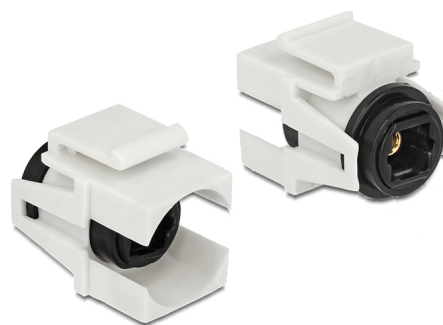

Delock Keystone modul, TOSLINK-csatlakozóhüvely > TOSLINK-csatlakozóhüvely fehér

Leírás

Ez a Delock modul többek között egy TOSLINK-kábel kibővítésére használható. Szabványos méretének köszönhetően egyszerű rögzítésre használható (pl. Keystone patch panelhez, védőlemezhez vagy felületre szerelhető dobozhoz). A rövid, ívelt kábel kis rögzítési mélységgel rendelkezik, és helytakarékos telepítést tesz lehetővé a berendezések vagy kábelvezetékek nehezen hozzáférhető pontjain.

Tételszám 86337

EAN: 4043619863372

Származási hely: China

Csomag: Zárható
műanyag tasak

Műszaki adatok

- Csatlakozó:
 - 1 x TOSLINK csatlakozóhüvely S/PDIF >
 - 1 x TOSLINK csatlakozóhüvely S/PDIF
- 19,2 x 14,9 mm-es Keystone csatlakozóportokhoz
- Méretek (H x Sz x M): kb. 25,3 x 21,0 x 16,6 mm