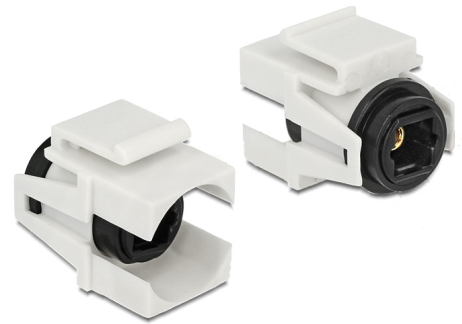

Delock Keystone-modul TOSLINK hona > TOSLINK hona vit

Beskrivning

Denna modul från Delock kan användas för att utöka t.ex. en TOSLINK-kabel. Tack vare sina standardmått kan den användas för enkel montering som knäpps på plats i t.ex. en Keystone-patchpanel, frontplatta eller extern monteringsbox. Den korta, vinklade kabeln har ett litet monteringsdjup, vilket möjliggör en montering som sparar utrymme på platser som är svåra att nå i en utrustning eller kabelkanaler.

Artikelnummer 86337

EAN: 4043619863372

Ursprungsland: China

Paket: Zippåse

Specifikationer

- Anslutning:
 - 1 x TOSLINK S/PDIF hona >
 - 1 x TOSLINK S/PDIF hona
- För Keystone-portar med 19,2 x 14,9 mm
- Mått (LxBxH): ca. 25,3 x 21,0 x 16,6 mm