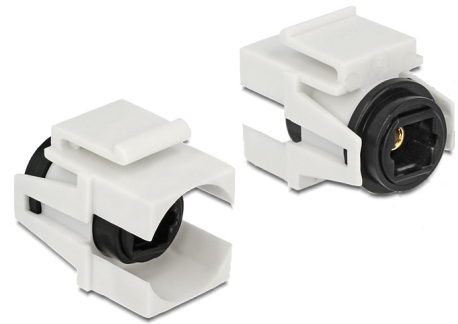

Delock Μονάδα Keystone TOSLINK θηλυκό > TOSLINK θηλυκό λευκό

Περιγραφή

Αυτή η μονάδα από τη Delock μπορεί να χρησιμοποιηθεί για την επέκταση π.χ. ενός καλωδίου TOSLINK. Με τυποποιημένες διαστάσεις μπορεί να χρησιμοποιηθεί για την εύκολη συμπληρωματική στερέωση σε π.χ. πίνακα ηλεκτρικών συνδέσεων Keystone, πλάκα πρόσοψης ή κουτί στερέωσης επιφάνειας. Το κοντό καλώδιο με γωνίες έχει μικρό βάθος στερέωσης και επιτρέπει την εγκατάσταση για εξοικονόμηση χώρου σε δυσπρόσιτα σημεία, σε εξοπλισμό ή αγωγούς καλωδίων.

Αρ. προϊόντος 86337

EAN: 4043619863372

Χώρα προέλευσης: China

Συσκευασία: Τσαντάκι με φερμουάρ

Προδιαγραφές

- Συνδετήρας:
 - 1 x TOSLINK θηλυκό S/PDIF >
 - 1 x TOSLINK θηλυκό S/PDIF
- Για θύρες Keystone με 19,2 x 14,9 mm
- Διαστάσεις (ΜxΠxΥ): περ. 25,3 x 21,0 x 16,6 mm