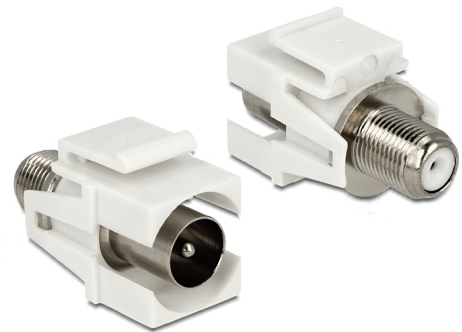

# Delock Τραπεζοειδής αρσενική Μονάδα IEC > F θηλυκή λευκό

## Περιγραφή

Αυτή η μονάδα της Delock μπορεί να χρησιμοποιηθεί για σύνδεση καλωδίων κεραίας. Με τυποποιημένες διαστάσεις μπορεί να χρησιμοποιηθεί για την εύκολη συμπληρωματική στερέωση σε π.χ. πίνακα ηλεκτρικών συνδέσεων Keystone, πλάκα πρόσοψης ή κουτί στερέωσης επιφάνειας.

## Προδιαγραφές

- Συνδετήρας:  
εξωτερικά:  
1 x IEC 60169-2 (coax) αρσενικό  
εσωτερικά:  
1 x θηλυκός F
- Καλυμμένη γραμμή στον μπροστινό πίνακα
- Σύνθετη αντίσταση: 75 Ohm
- Για θύρες Keystone με 19,2 x 14,9 mm
- Διαστάσεις (ΜxΠxΥ): περ. 34,0 x 21,0 x 16,8 mm

## Physical characteristics

Μήκος:	34 mm
Width:	21 mm
Height:	16,8 mm
Χρώμα:	λευκό