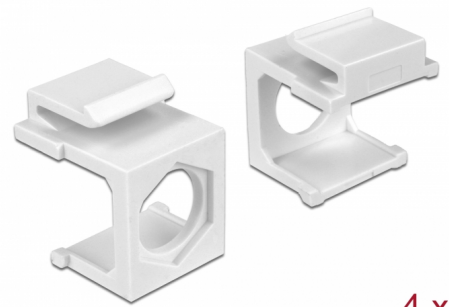

Delock Coperchio Keystone bianco con foro da 9,7 mm 4 pezzi

Descrizione

Questo coperchio Keystone Delock può essere utilizzato, ad esempio, per il montaggio dei connettori. Con le sue dimensioni standard, può essere utilizzato per un facile montaggio a incastro, ad esempio in un sezionatore Keystone, un frontalino o una custodia da esterno.

4 x

Articolo n. 86333

EAN: 4043619863334

Paese di origine: Taiwan,
Republic of China

Pacchetto: Sacchetto in
plastica con cerniera

Dettagli tecnici

- Per porte keystone con 19,2 x 14,9 mm
- Foro da 9,7 mm
- Colore: bianco
- Dimensioni (LxPxA): ca. 17,3 x 16,3 x 22,3 mm

Contenuto della confezione

- 4 x custodia Keystone

General

Mounting type:	Modulo keystone
----------------	-----------------

Physical characteristics

Custodia colore:	bianco
Lunghezza:	17,3 mm
Width:	16,3 mm
Height:	22,3 mm