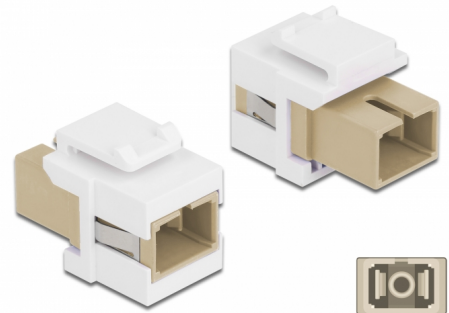

Delock Keystone-modul SC Simplex hona till SC Simplex hona beige / vit

Beskrivning

Denna modul från Delock kan användas för att utöka optiska fiberkablar. Tack vare sina standardmått kan den användas för enkel montering som knäpps på plats i t.ex. en Keystone-patchpanel, frontplatta eller extern monteringsbox.

Artikelnummer 86331

EAN: 4043619863310

Ursprungsland: China

Paket: Zippåse

Specifikationer

- Anslutning:
 - 1 x SC Simplex hona >
 - 1 x SC Simplex hona
- Färg: beige
- För multimodfiber
- Insättningsdämpning < 0,3 dB
- Med dammskydd
- För Keystone-portar med 19,2 x 14,9 mm
- Hölje färg: vit
- Mått (LxBxH): ca 27,4 x 16,5 x 21,9 mm

Systemkrav

- En ledig SC-port hane

Paketets innehåll

- Keystone-modul

Bilder

General

Mounting type:	Keystone-modul
----------------	----------------

Interface

Kontakt 1:	1 x SC Simplex hona
Kontakt 2:	1 x SC Simplex hona

Physical characteristics

Hölje färg:	vit
Längd:	27.4 mm
Width:	16,5 mm
Height:	21,9 mm
Färg:	beige