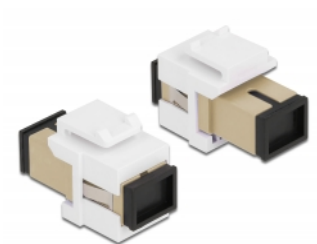

Delock Modul Keystone, SC Simplex mamă la SC Simplex mamă bej / alb

Descriere scurta

Acest modul de la Delock poate fi folosit pentru extinderea cablurilor de fibră optică. Grație dimensiunilor standard, acesta poate fi folosit pentru montare ușoară prin fixare, de exemplu într-un panou Keystone, pe o placă de suprafață sau într-o casetă montată pe o suprafață.

**Nr. 86331**

EAN: 4043619863310

Țara de origine: China

Pachet: Pungă din plastic
cu închidere tip fermoar

Detalii tehnice

- Conectori:
 - 1 x mamă SC Simplex >
 - 1 x mamă SC Simplex
- Culoare: bej
- Pentru fibră multi-mod
- Pierdere introducere < 0,3 dB
- Cu capac de protecție împotriva prafului
- Pentru porturi Keystone de 19,2 x 14,9 mm
- Carcasa uloare: alb
- Dimensiunii (LxIxÎ): aprox. 27,4 x 16,5 x 21,9 mm

Cerinte de sistem

- Un port tată SC liber

Pachetul contine

- Modul tip Keystone

Imagini

General

Mounting type:	Modul tip Keystone
----------------	--------------------

Interface

Conector 1:	1 x SC Simplex mamă
Conector 2:	1 x SC Simplex mamă

Physical characteristics

Carcasa uitoare:	alb
Lungime:	27.4 mm
Width:	16,5 mm
Height:	21,9 mm
Colour:	bej