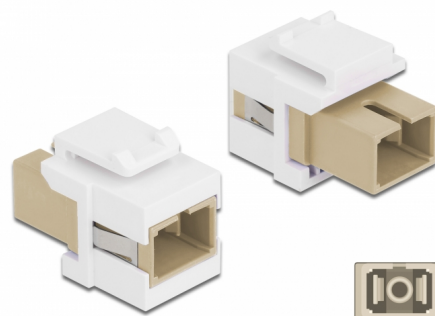

Delock Modul Keystone, SC Simplex mamă la SC Simplex mamă bej / alb

Descriere scurta

Acest modul de la Delock poate fi folosit pentru extinderea cablurilor de fibră optică. Grație dimensiunilor standard, acesta poate fi folosit pentru montare ușoară prin fixare, de exemplu într-un panou Keystone, pe o placă de suprafață sau într-o casetă montată pe o suprafață.

**Nr. 86331**

EAN: 4043619863310

Țara de origine: China

Pachet: Pungă din plastic
cu închidere tip fermoar

Detalii tehnice

- Conectori:
 - 1 x mamă SC Simplex >
 - 1 x mamă SC Simplex
- Culoare: bej
- Pentru fibră multi-mod
- Pierdere introducere < 0,3 dB
- Cu capac de protecție împotriva prafului
- Pentru porturi Keystone de 19,2 x 14,9 mm
- Carcasa uloare: alb
- Dimensiunii (LxIxÎ): aprox. 27,4 x 16,5 x 21,9 mm

Cerinte de sistem

- Un port tată SC liber

Pachetul contine

- Modul tip Keystone

Imagini

General

Mounting type:	Modul tip Keystone
----------------	--------------------

Interface

Conector 1:	1 x SC Simplex mamă
Conector 2:	1 x SC Simplex mamă

Physical characteristics

Carcasa uitoare:	alb
Lungime:	27.4 mm
Width:	16,5 mm
Height:	21,9 mm
Colour:	bej