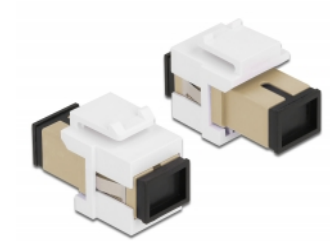

Delock Moduł Keystone SC Simplex żeńskie do SC Simplex żeńskie beżowy / biały

Opis

Ten moduł firmy Delock można używać w celu rozbudowy okablowania światłowodowego. Dzięki ustandaryzowanym wymiarom, może być on używany do łatwego montażu poprzez zatrzaśnięcie, np. w patch panelu, na płycie przedniej lub w natynkowej puszcze montażowej.

Numer artykułu 86331

EAN: 4043619863310

Kraj pochodzenia: China

Opakowanie: Torba na zamek błyskawiczny

Szczegóły techniczne

- Złącze:
 - 1 x SC Simplex żeński >
 - 1 x SC Simplex żeński
- Kolor: beżowy
- Dla światłowodów wielomodowych
- Tłumienność < 0,3 dB
- Z osłoną przeciwkurzową
- Dla portów keystone z 19,2 x 14,9 mm
- Obudowa kolor: biały
- Wymiary (DxSxW): ok. 27,4 x 16,5 x 21,9 mm

Wymagania systemowe

- Wolne gniazdo męskie SC

Zawartość opakowania

- Moduł keystone

Zdjęcia

General

Mounting type:	Moduł keystone
----------------	----------------

Interface

Złącze 1:	1 x SC Simplex żeński
Złącze 2:	1 x SC Simplex żeński

Physical characteristics

Obudowa kolor:	biały
Długość:	27.4 mm
Width:	16,5 mm
Height:	21,9 mm
Kolor:	beżowy