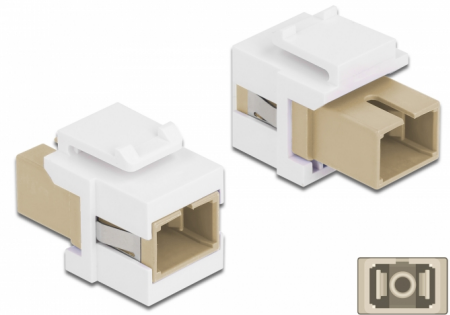

Delock Keystone modul SC Simplex ženski na SC Simplex ženski bež / bijela

Opis

Ovaj Delock modul može se koristiti za produživanje kabela s optičkim vlaknima. Uz standardizirane mjere, može se koristiti za laku ugradnju na primjerice Keystone prednju ploču ili kutiju za površinsko ugrađivanje.

Predmet br. 86331

EAN: 4043619863310

Zemlja podrijetla: China

Pakiranje: Plastična vrećica sa zip zatvaračem

Tehnički podaci

- Priključak:
 - 1 x SC Simplex ženski >
 - 1 x SC Simplex ženski
- Boja: bež
- Za vlakna za više načina rada
- Gubitak na spoju < 0,3 dB
- S poklopcem za prašinu
- Za Keystone priključke dimenzija 19,2 x 14,9 mm
- Kućište boja: bijela
- Mjere (DxŠxV): oko 27,4 x 16,5 x 21,9 mm

Preduvjeti sustava

- Slobodan SC muški priključak

Sadržaj pakiranja

- Keystone modul

Slike

General

Mounting type:	Keystone modul
----------------	----------------

Interface

Priključak 1:	1 x SC Simplex ženski
Priključak 2:	1 x SC Simplex ženski

Physical characteristics

Kućište boja:	bijela
Duljina:	27.4 mm
Width:	16,5 mm
Height:	21,9 mm
Boja:	bež