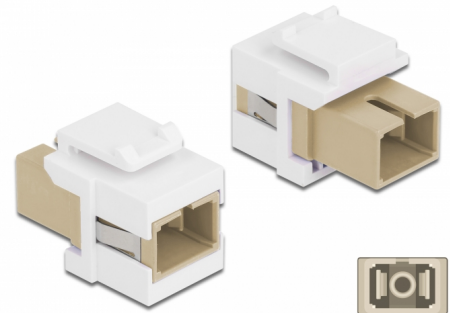

Delock Modulo Keystone SC Simplex femmina per SC Simplex femmina beige / bianco

Descrizione

Questo modulo Delock può essere utilizzato per estendere cavi in fibra ottica. Con le sue dimensioni standard, può essere utilizzato per un facile montaggio a incastro, ad esempio in un sezionatore Keystone, un frontalino o una custodia da esterno.

Articolo n. 86331

EAN: 4043619863310

Paese di origine: China

Pacchetto: Sacchetto in plastica con cerniera

Dettagli tecnici

- Connettori:
 - 1 x SC Simplex femmina >
 - 1 x SC Simplex femmina
- Colore: beige
- Per fibra a più modalità
- Perdita di inserzione < 0,3 dB
- Con coperchio antipolvere
- Per porte keystone con 19,2 x 14,9 mm
- Custodia colore: bianco
- Dimensioni (LxPxA): ca. 27,4 x 16,5 x 21,9 mm

Requisiti di sistema

- Una porta SC femmina libera

Contenuto della confezione

- Modulo keystone

Immagini

General

Mounting type:	Modulo keystone
----------------	-----------------

Interface

Connettore 1:	1 x SC Simplex femmina
Connettore 2:	1 x SC Simplex femmina

Physical characteristics

Custodia colore:	bianco
Lunghezza:	27.4 mm
Width:	16,5 mm
Height:	21,9 mm
Colour:	beige