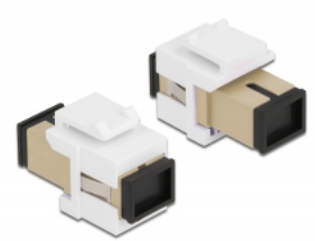

Delock Modulo Keystone SC Simplex femmina per SC Simplex femmina beige / bianco

Descrizione

Questo modulo Delock può essere utilizzato per estendere cavi in fibra ottica. Con le sue dimensioni standard, può essere utilizzato per un facile montaggio a incastro, ad esempio in un sezionatore Keystone, un frontalino o una custodia da esterno.

Articolo n. 86331

EAN: 4043619863310

Paese di origine: China

Pacchetto: Sacchetto in plastica con cerniera

Dettagli tecnici

- Connettori:
 - 1 x SC Simplex femmina >
 - 1 x SC Simplex femmina
- Colore: beige
- Per fibra a più modalità
- Perdita di inserzione < 0,3 dB
- Con coperchio antipolvere
- Per porte keystone con 19,2 x 14,9 mm
- Custodia colore: bianco
- Dimensioni (LxPxA): ca. 27,4 x 16,5 x 21,9 mm

Requisiti di sistema

- Una porta SC femmina libera

Contenuto della confezione

- Modulo keystone

Immagini

General

Mounting type:	Modulo keystone
----------------	-----------------

Interface

Connettore 1:	1 x SC Simplex femmina
Connettore 2:	1 x SC Simplex femmina

Physical characteristics

Custodia colore:	bianco
Lunghezza:	27.4 mm
Width:	16,5 mm
Height:	21,9 mm
Colour:	beige