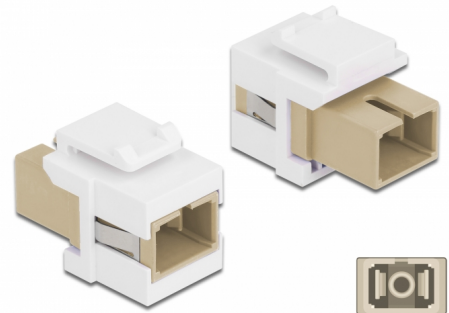

Delock Μονάδα Keystone με SC Simplex θηλυκό προς SC Simplex θηλυκό μπεζ / λευκό

Περιγραφή

Αυτή η μονάδα από τη Delock μπορεί να χρησιμοποιηθεί για την επέκταση καλωδίων οπτικών ινών. Με τυποποιημένες διαστάσεις μπορεί να χρησιμοποιηθεί για την εύκολη συμπληρωματική στερέωση σε π.χ. πίνακα ηλεκτρικών συνδέσεων Keystone, πλάκα πρόσοψης ή κουτί στερέωσης επιφάνειας.

Αρ. προϊόντος 86331

EAN: 4043619863310

Χώρα προέλευσης: China

Συσκευασία: Τσαντάκι με φερμουάρ

Προδιαγραφές

- Συνδετήρας:
 - 1 x SC Simplex θηλυκό >
 - 1 x SC Simplex θηλυκό
- Χρώμα: μπεζ
- Για πολυτροπική ίνα
- Απώλεια παρεμβολής < 0,3 dB
- Με κάλυμμα για τη σκόνη
- Για θύρες Keystone με 19,2 x 14,9 mm
- Περιβλήμα Χρώμα: λευκό
- Διαστάσεις (ΜxΠxΥ): περ. 27,4 x 16,5 x 21,9 mm

Απαιτήσεις συστήματος

- Μια ελεύθερη αρσενική θύρα SC

Περιεχόμενα συσκευασίας

- Μονάδα Keystone

Εικόνες

General

Mounting type:	Μονάδα Keystone
----------------	-----------------

Interface

Συνδετήρας 1:	1 x SC Simplex θηλυκό
Συνδετήρας 2:	1 x SC Simplex θηλυκό

Physical characteristics

Περίβλημα Χρώμα:	λευκό
Μήκος:	27.4 mm
Width:	16,5 mm
Height:	21,9 mm
Χρώμα:	μπεζ