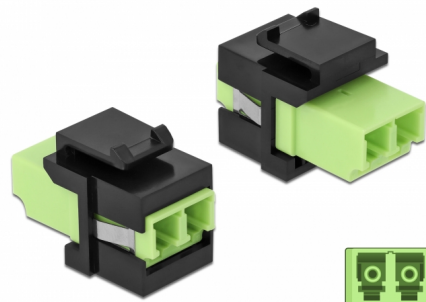

Delock Modul Keystone, LC Duplex mamă la LC Duplex mamă verde lime / negru

Descriere scurta

Acest modul de la Delock poate fi folosit pentru extinderea cablurilor de fibră optică. Grație dimensiunilor standard, acesta poate fi folosit pentru montare ușoară prin fixare, de exemplu într-un panou Keystone, pe o placă de suprafață sau într-o casetă montată pe o suprafață.

**Nr. 86330**

EAN: 4043619863303

Țara de origine: China

Pachet: Pungă din plastic
cu închidere tip fermoar

Detalii tehnice

- Conectori:
 - 1 x LC Duplex mamă >
 - 1 x LC Duplex mamă
- Culoare: verde lime
- Pentru fibră multi-mod
- Pierdere introducere < 0,3 dB
- Huse antipraf
- Pentru porturi Keystone de 19,2 x 14,9 mm
- Carcasa uloare: negru
- Dimensiunii (LxIxÎ): aprox. 29,2 x 16,5 x 21,9 mm

Cerinte de sistem

- Un port tată LC Duplex liber

Pachetul contine

- Modul tip Keystone

Imagini

General

| | |
|----------------|--------------------|
| Mounting type: | Modul tip Keystone |
|----------------|--------------------|

Interface

| | |
|-------------|---------------|
| Conector 1: | 1 x LC Duplex |
| Conector 2: | 1 x LC Duplex |

Physical characteristics

| | |
|-----------------|------------|
| Carcasa uloare: | negru |
| Lungime: | 29.2 mm |
| Width: | 16,5 mm |
| Height: | 21,9 mm |
| Colour: | lime green |