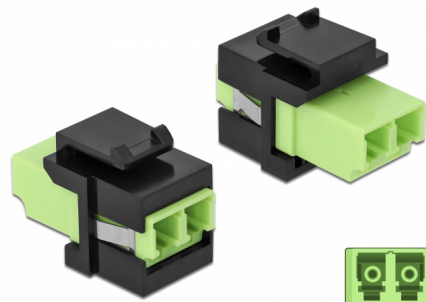

# Delock Moduł Keystone LC Duplex żeńskie do LC Duplex żeńskie limonka / czarny

## Opis

Ten moduł firmy Delock można używać w celu rozbudowy okablowania światłowodowego. Dzięki ustandaryzowanym wymiarom, może być on używany do łatwego montażu poprzez zatrzaśnięcie, np. w patch panelu, na płycie przedniej lub w natynkowej puszcze montażowej.

## Szczegóły techniczne

- Złącze:
  - 1 x LC Duplex żeński >
  - 1 x LC Duplex żeński
- Kolor: limonka
- Dla światłowodów wielomodowych
- Tłumienność < 0,3 dB
- Osłony przeciwkurzowe
- Dla portów keystone z 19,2 x 14,9 mm
- Obudowa kolor: czarny
- Wymiary (DxSxW): ok. 29,2 x 16,5 x 21,9 mm

## Physical characteristics

Obudowa kolor:	czarny
Długość:	29.2 mm
Width:	16,5 mm
Height:	21,9 mm
Kolor:	lime green