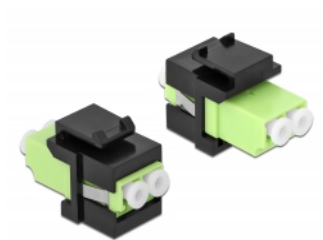

Delock Keystone modul LC Duplex ženski na LC Duplex ženski limeta zelena / crno

Opis

Ovaj Delock modul može se koristiti za produživanje kabela s optičkim vlaknima. Uz standardizirane mjere, može se koristiti za laku ugradnju na primjerice Keystone prednju ploču ili kutiju za površinsko ugrađivanje.

Predmet br. 86330

EAN: 4043619863303

Zemlja podrijetla: China

Pakiranje: Plastična vrećica sa zip zatvaračem

Tehnički podaci

- Priključak:
 - 1 x LC Duplex ženski >
 - 1 x LC Duplex ženski
- Boja: limeta zelena
- Za vlakna za više načina rada
- Gubitak na spoju < 0,3 dB
- Zaštita od prašine
- Za Keystone priključke dimenzija 19,2 x 14,9 mm
- Kućište boja: crno
- Mjere (DxŠxV): oko 29,2 x 16,5 x 21,9 mm

Preduvjeti sustava

- Slobodan LC Duplex muški priključak

Sadržaj pakiranja

- Keystone modul

Slike

General

Mounting type:	Keystone modul
----------------	----------------

Interface

Priključak 1:	1 x LC Duplex
Priključak 2:	1 x LC Duplex

Physical characteristics

Kućište boja:	crne
Duljina:	29.2 mm
Width:	16,5 mm
Height:	21,9 mm
Boja:	lime green