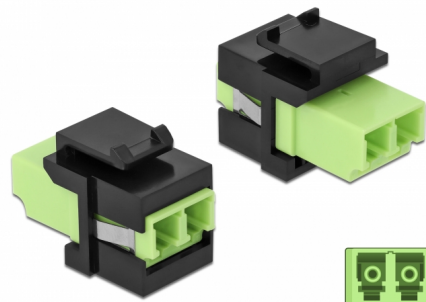

Delock Keystone modul LC Duplex ženski na LC Duplex ženski limeta zelena / crno

Opis

Ovaj Delock modul može se koristiti za produživanje kabela s optičkim vlaknima. Uz standardizirane mjere, može se koristiti za laku ugradnju na primjerice Keystone prednju ploču ili kutiju za površinsko ugrađivanje.

Predmet br. 86330

EAN: 4043619863303

Zemlja podrijetla: China

Pakiranje: Plastična vrećica sa zip zatvaračem

Tehnički podaci

- Priključak:
 - 1 x LC Duplex ženski >
 - 1 x LC Duplex ženski
- Boja: limeta zelena
- Za vlakna za više načina rada
- Gubitak na spoju < 0,3 dB
- Zaštita od prašine
- Za Keystone priključke dimenzija 19,2 x 14,9 mm
- Kućište boja: crno
- Mjere (DxŠxV): oko 29,2 x 16,5 x 21,9 mm

Preduvjeti sustava

- Slobodan LC Duplex muški priključak

Sadržaj pakiranja

- Keystone modul

Slike

General

Mounting type:	Keystone modul
----------------	----------------

Interface

Priključak 1:	1 x LC Duplex
Priključak 2:	1 x LC Duplex

Physical characteristics

Kućište boja:	crne
Duljina:	29.2 mm
Width:	16,5 mm
Height:	21,9 mm
Boja:	lime green