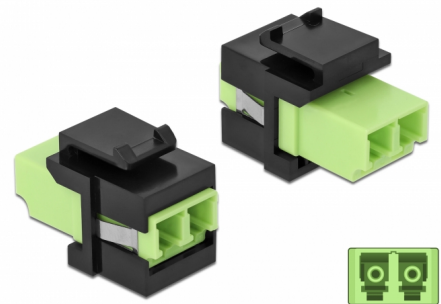

# Delock Modulo Keystone LC Duplex femmina per LC Duplex femmina verde acido / nero

## Descrizione

Questo modulo Delock può essere utilizzato per estendere cavi in fibra ottica. Con le sue dimensioni standard, può essere utilizzato per un facile montaggio a incastro, ad esempio in un sezionatore Keystone, un frontalino o una custodia da esterno.

## Dettagli tecnici

- Connettori:
  - 1 x LC Duplex femmina >
  - 1 x LC Duplex femmina
- Colore: verde acido
- Per fibra a più modalità
- Perdita di inserzione < 0,3 dB
- Coperture contro la polvere
- Per porte keystone con 19,2 x 14,9 mm
- Custodia colore: nero
- Dimensioni (LxPxA): ca. 29,2 x 16,5 x 21,9 mm

## Physical characteristics

Custodia colore:	nero
Lunghezza:	29.2 mm
Width:	16,5 mm
Height:	21,9 mm
Colour:	lime green