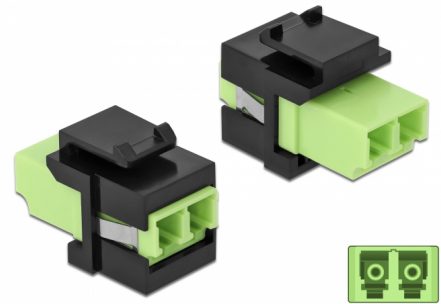

Delock Μονάδα Keystone με LC Duplex θηλυκό προς LC Duplex θηλυκό ανοιχτό πράσινο / μαύρο

Περιγραφή

Αυτή η μονάδα από τη Delock μπορεί να χρησιμοποιηθεί για την επέκταση καλωδίων οπτικών ινών. Με τυποποιημένες διαστάσεις μπορεί να χρησιμοποιηθεί για την εύκολη συμπληρωματική στερέωση σε π.χ. πίνακα ηλεκτρικών συνδέσεων Keystone, πλάκα πρόσοψης ή κουτί στερέωσης επιφάνειας.

Αρ. προϊόντος 86330

EAN: 4043619863303

Χώρα προέλευσης: China

Συσκευασία: Τσαντάκι με φερμουάρ

Προδιαγραφές

- Συνδετήρας:
 - 1 x LC Duplex θηλυκό >
 - 1 x LC Duplex θηλυκό
- Χρώμα: ανοιχτό πράσινο
- Για πολυτροπική ίνα
- Απώλεια παρεμβολής < 0,3 dB
- Προστατευτικά σκόνης
- Για θύρες Keystone με 19,2 x 14,9 mm
- Περιβλήμα Χρώμα: μαύρο
- Διαστάσεις (ΜxΠxΥ): περ. 29,2 x 16,5 x 21,9 mm

Απαιτήσεις συστήματος

- Μια ελεύθερη αρσενική θύρα LC Duplex

Περιεχόμενα συσκευασίας

- Μονάδα Keystone

Εικόνες

General

Mounting type:	Μονάδα Keystone
----------------	-----------------

Interface

Συνδετήρας 1:	1 x LC Duplex
Συνδετήρας 2:	1 x LC Duplex

Physical characteristics

Περίβλημα Χρώμα:	μαύρο
Μήκος:	29.2 mm
Width:	16,5 mm
Height:	21,9 mm
Χρώμα:	lime green