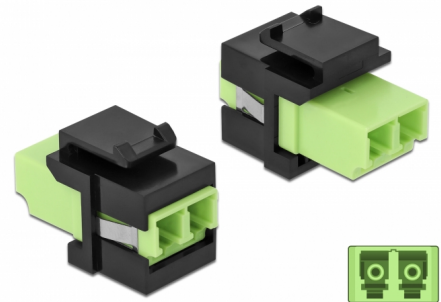

Delock Module Keystone LC Duplex femelle à LC Duplex femelle vert citron / noir

Description

Ce module Delock peut être utilisé pour étendre des câbles à fibre optique. Avec ses dimensions normalisées, il peut être utilisé pour un montage facile par encliquetage, notamment dans un panneau de brassage Keystone, une plaque frontale ou un boîtier à montage en surface.

N° produit 86330

EAN: 4043619863303

Pays d'origine: China

Emballage: Sac polyvalent à fermeture éclair

Détails techniques

- Connecteurs :
 - 1 x LC Duplex femelle >
 - 1 x LC Duplex femelle
- Couleur : vert citron
- Pour fibre multi-mode
- Perte d'insertion < 0,3 dB
- Couvercles à poussière
- Pour ports Keystone 19,2 x 14,9 mm
- Boîtier couleur: noir
- Dimensions (LxIxH) : env. 29,2 x 16,5 x 21,9 mm

Configuration système requise

- Un port LC Duplex mâle libre

Contenu de l'emballage

- Module Keystone

Image

General

Mounting type:	Module Keystone
----------------	-----------------

Interface

Connecteur 1:	1 x LC Duplex
Connecteur 2:	1 x LC Duplex

Physical characteristics

Boitier couleur:	noir
Longueur:	29.2 mm
Width:	16,5 mm
Height:	21,9 mm
Couleur:	lime green