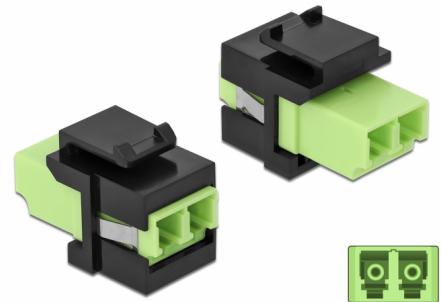

# Delock Keystone modul LC Duplex samice na LC Duplex samice žlutozelená / černá

## Popis

Tento modul od Delocku může být použit k prodloužení optických kabelů. Díky jeho normalizovaným rozměrům může být použit pro snadnou montáž např. do Keystone patchpanelové lišty nebo montážní krabice.

## Technické detaily

- Konektor:
  - 1 x LC Duplex samice >
  - 1 x LC Duplex samice
- Barva: žlutozelená
- Pro Multimód optiku
- Vložený útlum < 0,3 dB
- Prachová zásepka
- Pro porty Keystone s 19,2 x 14,9 mm
- Pouzdro barva: černá
- Rozměry (DxŠxV): cca. 29,2 x 16,5 x 21,9 mm

## Physical characteristics

Pouzdro barva:	černá
Délka:	29.2 mm
Width:	16,5 mm
Height:	21,9 mm
Barva:	lime green