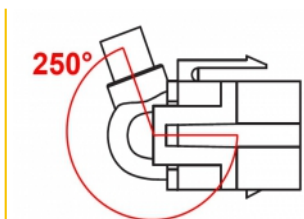

Delock Modul Keystone, USB 2.0 A, mamă 250° > USB 2.0 A, mamă, cu cablu alb

Descriere scurta

Acest modul de la Delock poate fi folosit pentru a extinde, de exemplu, un cablu USB. Grație dimensiunilor standard, acesta poate fi folosit pentru montare ușoară prin fixare, de exemplu într-un panou Keystone, pe o placă de suprafață sau într-o casetă montată pe o suprafață. Cablul scurt și orientat în unghi are o adâncime de montare redusă și permite instalarea compactă în locuri greu de accesat din interiorul echipamentului sau al conductelor de cabluri.

30 cm

Nr. 86329

EAN: 4043619863297

Țara de origine: China

Pachet: Pungă din plastic
cu închidere tip fermoar

Detalii tehnice

- Conectori:
 - 1 x USB 2.0 Tip-A, mamă >
 - 1 x USB 2.0 Tip-A, mamă
- Contacte placate cu aur
- Grosime cablu:
 - Linia de date 28 AWG
 - Linia de alimentare 24 AWG
- Pentru porturi Keystone de 19,2 x 14,9 mm
- Lungime, inclusiv conectori: cca. 30 cm

Pachetul contine

- Modul Keystone cu cablu

Imagini

General

Mounting type:	Modul tip Keystone
----------------	--------------------

Interface

External:	1 x USB 2.0 Tip-A mamă
Internal:	1 x USB 2.0 Tip-A mamă

Physical characteristics

Carcasa uitoare:	alb
Cable length incl. connector:	30 cm