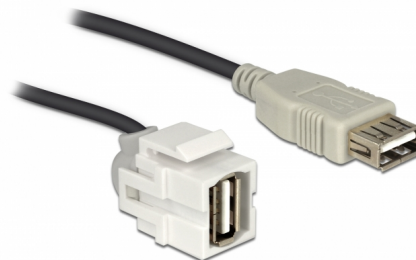

Delock Modul Keystone, USB 2.0 A, mamă 250° > USB 2.0 A, mamă, cu cablu alb

Descriere scurta

Acest modul de la Delock poate fi folosit pentru a extinde, de exemplu, un cablu USB. Grație dimensiunilor standard, acesta poate fi folosit pentru montare ușoară prin fixare, de exemplu într-un panou Keystone, pe o placă de suprafață sau într-o casetă montată pe o suprafață. Cablul scurt și orientat în unghi are o adâncime de montare redusă și permite instalarea compactă în locuri greu de accesat din interiorul echipamentului sau al conductelor de cabluri.

30 cm

Nr. 86329

EAN: 4043619863297

Țara de origine: China

Pachet: Pungă din plastic
cu închidere tip fermoar

Detalii tehnice

- Conectori:
 - 1 x USB 2.0 Tip-A, mamă >
 - 1 x USB 2.0 Tip-A, mamă
- Contacte placate cu aur
- Grosime cablu:
 - Linia de date 28 AWG
 - Linia de alimentare 24 AWG
- Pentru porturi Keystone de 19,2 x 14,9 mm
- Lungime, inclusiv conectori: cca. 30 cm

Pachetul contine

- Modul Keystone cu cablu

Imagini

General

Mounting type:	Modul tip Keystone
----------------	--------------------

Interface

External:	1 x USB 2.0 Tip-A mamă
Internal:	1 x USB 2.0 Tip-A mamă

Physical characteristics

Carcasa uitoare:	alb
Cable length incl. connector:	30 cm