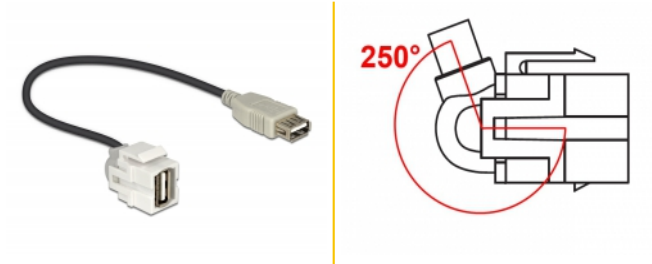

Delock Modulo Keystone USB 2.0 A femmina 250° > USB 2.0 A femmina con cavo bianco

Descrizione

Questo modulo Delock può essere utilizzato per estendere, ad esempio, un cavo USB. Con le sue dimensioni standard, può essere utilizzato per un facile montaggio a incastro, ad esempio in un sezionatore Keystone, un frontalino o una custodia da esterno. Il cavo corto ad angolo ha una piccola profondità di montaggio e consente un'installazione salvaspazio in luoghi difficili da raggiungere in apparecchiature o in canaline.

30 cm

Articolo n. 86329

EAN: 4043619863297

Paese di origine: China

Pacchetto: Sacchetto in plastica con cerniera

Dettagli tecnici

- Connettori:
 - 1 x USB 2.0 Tipo-A femmina >
 - 1 x USB 2.0 Tipo-A femmina
- Contatti dorati
- Sezione dei cavi:
 - Linea di dati 28 AWG
 - Linea di alimentazione 24 AWG
- Per porte keystone con 19,2 x 14,9 mm
- Lunghezza con connettori: ca. 30 cm

Contenuto della confezione

- Modulo Keystone con cavo

Immagini

General

Mounting type:	Modulo keystone
----------------	-----------------

Interface

External:	1 x USB 2.0 Tipo-A femmina
Internal:	1 x USB 2.0 Tipo-A femmina

Physical characteristics

Custodia colore:	bianco
Cable length incl. connector:	30 cm