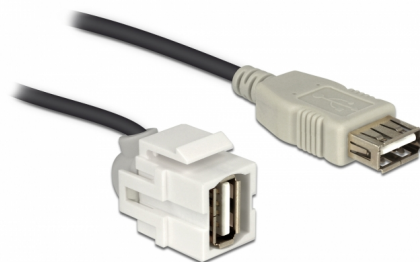

Delock Modulo Keystone USB 2.0 A femmina 250° > USB 2.0 A femmina con cavo bianco

Descrizione

Questo modulo Delock può essere utilizzato per estendere, ad esempio, un cavo USB. Con le sue dimensioni standard, può essere utilizzato per un facile montaggio a incastro, ad esempio in un sezionatore Keystone, un frontalino o una custodia da esterno. Il cavo corto ad angolo ha una piccola profondità di montaggio e consente un'installazione salvaspazio in luoghi difficili da raggiungere in apparecchiature o in canaline.

30 cm

Articolo n. 86329

EAN: 4043619863297

Paese di origine: China

Pacchetto: Sacchetto in plastica con cerniera

Dettagli tecnici

- Connettori:
 - 1 x USB 2.0 Tipo-A femmina >
 - 1 x USB 2.0 Tipo-A femmina
- Contatti dorati
- Sezione dei cavi:
 - Linea di dati 28 AWG
 - Linea di alimentazione 24 AWG
- Per porte keystone con 19,2 x 14,9 mm
- Lunghezza con connettori: ca. 30 cm

Contenuto della confezione

- Modulo Keystone con cavo

Immagini

General

Mounting type:	Modulo keystone
----------------	-----------------

Interface

External:	1 x USB 2.0 Tipo-A femmina
Internal:	1 x USB 2.0 Tipo-A femmina

Physical characteristics

Custodia colore:	bianco
Cable length incl. connector:	30 cm