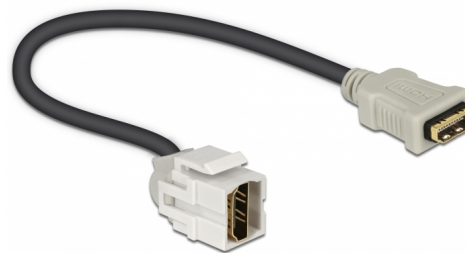

# Delock Keystone modul, HDMI-csatlakozóhüvely 250° > HDMI-csatlakozóhüvely, kábellel fehér

## Leírás

Ez a Delock modul többek között egy HDMI-kábel kibővítésére használható. Szabványos méretének köszönhetően egyszerű rögzítésre használható (pl. Keystone patch panelhez, védőlemezhez vagy felületre szerelhető dobozhoz). A rövid, ívelt kábel kis rögzítési mélységgel rendelkezik, és helytakarékos telepítést tesz lehetővé a berendezések vagy kábelvezetékek nehezen hozzáférhető pontjain.

## Műszaki adatok

- Csatlakozó:
  - 1 x HDMI-A hüvely >
  - 1 x HDMI-A hüvely
- Arany bevonatú érintkezők
- 19,2 x 14,9 mm-es Keystone csatlakozóportokhoz
- Hosszúság (a csatlakozóval együtt): kb. 30 cm

## Physical characteristics

Borítás szín:	fehér
Cable length incl. connector:	30 cm