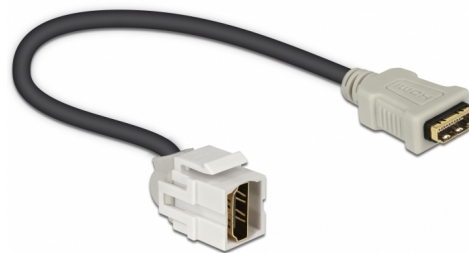

# Delock Modul Keystone, HDMI, mamă 250° > HDMI, mamă, cu cablu alb

## Descriere scurta

Acest modul de la Delock poate fi folosit pentru a extinde, de exemplu, un cablu HDMI. Grație dimensiunilor standard, acesta poate fi folosit pentru montare ușoară prin fixare, de exemplu într-un panou Keystone, pe o placă de suprafață sau într-o casetă montată pe o suprafață. Cablul scurt și orientat în unghi are o adâncime de montare redusă și permite instalarea compactă în locuri greu de accesat din interiorul echipamentului sau al conductelor de cabluri.

## Detalii tehnice

- Conectori:
  - 1 x HDMI-A mamă >
  - 1 x HDMI-A mamă
- Contacte placate cu aur
- Pentru porturi Keystone de 19,2 x 14,9 mm
- Lungime, inclusiv conectori: cca. 30 cm

## Physical characteristics

Carcasa uloare:	alb
Cable length incl. connector:	30 cm