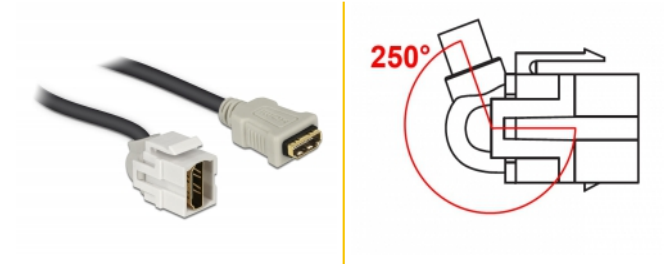

Delock Moduł Keystone, HDMI, wtyk żeński 250° > HDMI, wtyk żeński, z przewodem biały

Opis

Ten moduł firmy Delock można używać w celu rozbudowy, np. przewodu HDMI. Dzięki ustandaryzowanym wymiarom, może być on używany do łatwego montażu poprzez zatrzaśnięcie, np. w patch panelu, na płycie przedniej lub w natynkowej puszcze montażowej. Krótki, zagięty pod kątem przewód charakteryzuje się niewielką głębokością montażową i zapewnia instalację w sposób zajmujący jak najmniej miejsca w miejscach trudno dostępnych w sprzęcie lub w kanałach na przewody.

30 cm

Numer artykułu 86328

EAN: 4043619863280

Kraj pochodzenia: China

Opakowanie: Torba na zamek błyskawiczny

Szczegóły techniczne

- Złącze:
 - 1 x HDMI-A żeński >
 - 1 x HDMI-A żeński
- Połączane styki
- Dla portów keystone z 19,2 x 14,9 mm
- Długość ze złączami: ok. 30 cm

Wymagania systemowe

- Wolne gniazdo męskie HDMI-A

Zawartość opakowania

- Moduł Keystone z przewodem

Zdjęcia

General

| | |
|----------------|----------------|
| Mounting type: | Moduł keystone |
|----------------|----------------|

Interface

| | |
|-------------|-----------------|
| Zewnętrzne: | 1 x HDMI żeński |
| Wewnętrzne: | 1 x HDMI żeński |

Physical characteristics

| | |
|-------------------------------|-------|
| Obudowa kolor: | biały |
| Cable length incl. connector: | 30 cm |