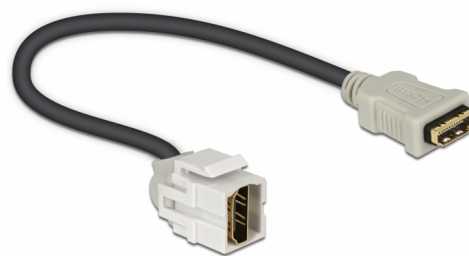

Delock Moduł Keystone, HDMI, wtyk żeński 250° > HDMI, wtyk żeński, z przewodem biały

Opis

Ten moduł firmy Delock można używać w celu rozbudowy, np. przewodu HDMI. Dzięki ustandaryzowanym wymiarom, może być on używany do łatwego montażu poprzez zatrzaśnięcie, np. w patch panelu, na płycie przedniej lub w natynkowej puszcze montażowej. Krótki, zagięty pod kątem przewód charakteryzuje się niewielką głębokością montażową i zapewnia instalację w sposób zajmujący jak najmniej miejsca w miejscach trudno dostępnych w sprzęcie lub w kanałach na przewody.

30 cm

Numer artykułu 86328

EAN: 4043619863280

Kraj pochodzenia: China

Opakowanie: Torba na zamek błyskawiczny

Szczegóły techniczne

- Złącze:
 - 1 x HDMI-A żeński >
 - 1 x HDMI-A żeński
- Połączane styki
- Dla portów keystone z 19,2 x 14,9 mm
- Długość ze złączami: ok. 30 cm

Wymagania systemowe

- Wolne gniazdo męskie HDMI-A

Zawartość opakowania

- Moduł Keystone z przewodem

Zdjęcia

General

| | |
|----------------|----------------|
| Mounting type: | Moduł keystone |
|----------------|----------------|

Interface

| | |
|-------------|-----------------|
| Zewnętrzne: | 1 x HDMI żeński |
| Wewnętrzne: | 1 x HDMI żeński |

Physical characteristics

| | |
|-------------------------------|-------|
| Obudowa kolor: | biały |
| Cable length incl. connector: | 30 cm |