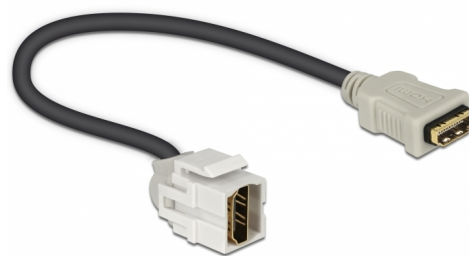

Delock Keystone modul HDMI ženski 250° > HDMI ženski s kabelom bijela

Opis

Ovaj Delock modul može se koristiti za produživanje primjerice HDMI kabela. Uz standardizirane mjere, može se koristiti za laku ugradnju na primjerice Keystone prednju ploču ili kutiju za površinsko ugrađivanje. Kratki kutni kabel ima malu dubinu ugradnje i omogućuje ugradnju koja štedi prostor na teško dostupnim mjestima u opremi ili kanalicama.

30 cm

Predmet br. 86328

EAN: 4043619863280

Zemlja podrijetla: China

Pakiranje: Plastična vrećica sa zip zatvaračem

Tehnički podaci

- Priključak:
 - 1 x HDMI-A ženski >
 - 1 x HDMI-A ženski
- Pozlaćeni kontakti
- Za Keystone priključke dimenzija 19,2 x 14,9 mm
- Duljina zajedno s priključkom: oko 30 cm

Preduvjeti sustava

- Slobodan HDMI-A muški priključak

Sadržaj pakiranja

- Keystone modul s kabelom

Slike

General

Mounting type:	Keystone modul
----------------	----------------

Interface

Vanjski:	1 x HDMI ženski
Unutarnji:	1 x HDMI ženski

Physical characteristics

Kućište boja:	bijela
Cable length incl. connector:	30 cm