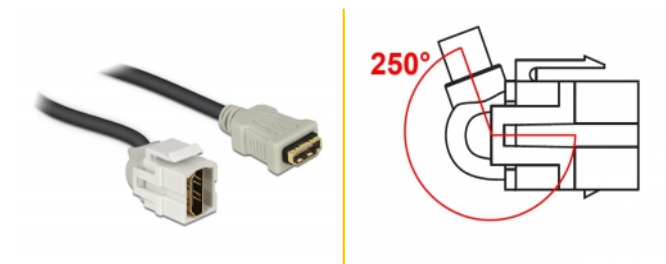

Delock Keystone modul HDMI ženski 250° > HDMI ženski s kabelom bijela

Opis

Ovaj Delock modul može se koristiti za produživanje primjerice HDMI kabela. Uz standardizirane mjere, može se koristiti za laku ugradnju na primjerice Keystone prednju ploču ili kutiju za površinsko ugrađivanje. Kratki kutni kabel ima malu dubinu ugradnje i omogućuje ugradnju koja štedi prostor na teško dostupnim mjestima u opremi ili kanalicama.

30 cm

Predmet br. 86328

EAN: 4043619863280

Zemlja podrijetla: China

Pakiranje: Plastična vrećica sa zip zatvaračem

Tehnički podaci

- Priključak:
 - 1 x HDMI-A ženski >
 - 1 x HDMI-A ženski
- Pozlaćeni kontakti
- Za Keystone priključke dimenzija 19,2 x 14,9 mm
- Duljina zajedno s priključkom: oko 30 cm

Preduvjeti sustava

- Slobodan HDMI-A muški priključak

Sadržaj pakiranja

- Keystone modul s kabelom

Slike

General

Mounting type:	Keystone modul
----------------	----------------

Interface

Vanjski:	1 x HDMI ženski
Unutarnji:	1 x HDMI ženski

Physical characteristics

Kućište boja:	bijela
Cable length incl. connector:	30 cm