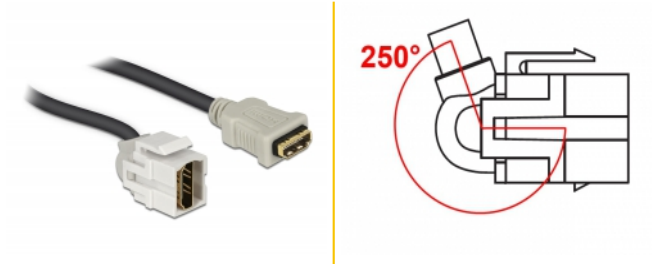

Delock Modulo Keystone HDMI femmina 250° > HDMI femmina con cavo bianco

Descrizione

Questo modulo Delock può essere utilizzato per estendere, ad esempio, un cavo HDMI. Con le sue dimensioni standard, può essere utilizzato per un facile montaggio a incastro, ad esempio in un sezionatore Keystone, un frontalino o una custodia da esterno. Il cavo corto ad angolo ha una piccola profondità di montaggio e consente un'installazione salvaspazio in luoghi difficili da raggiungere in apparecchiature o in canaline.

30 cm

Articolo n. 86328

EAN: 4043619863280

Paese di origine: China

Pacchetto: Sacchetto in plastica con cerniera

Dettagli tecnici

- Connettori:
 - 1 x HDMI-A femmina >
 - 1 x HDMI-A femmina
- Contatti dorati
- Per porte keystone con 19,2 x 14,9 mm
- Lunghezza con connettori: ca. 30 cm

Requisiti di sistema

- Una porta HDMI-A femmina libera

Contenuto della confezione

- Modulo Keystone con cavo

Immagini

General

Mounting type:	Modulo keystone
----------------	-----------------

Interface

External:	1 x HDMI femmina
Internal:	1 x HDMI femmina

Physical characteristics

Custodia colore:	bianco
Cable length incl. connector:	30 cm