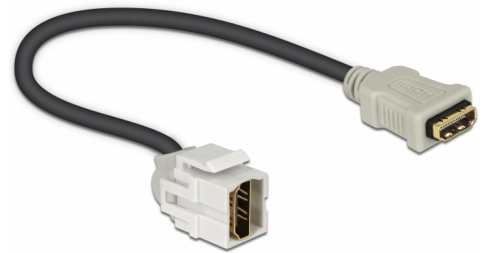

Delock Μονάδα Keystone HDMI θηλυκό 250° > HDMI θηλυκό με καλώδιο λευκό

Περιγραφή

Αυτή η μονάδα από τη Delock μπορεί να χρησιμοποιηθεί για την επέκταση π.χ. ενός καλωδίου HDMI. Με τυποποιημένες διαστάσεις μπορεί να χρησιμοποιηθεί για την εύκολη συμπληρωματική στερέωση σε π.χ. πίνακα ηλεκτρικών συνδέσεων Keystone, πλάκα πρόσοψης ή κουτί στερέωσης επιφάνειας. Το κοντό καλώδιο με γωνίες έχει μικρό βάθος στερέωσης και επιτρέπει την εγκατάσταση για εξοικονόμηση χώρου σε δυσπρόσιτα σημεία, σε εξοπλισμό ή αγωγούς καλωδίων.

30 cm

Αρ. προϊόντος 86328

EAN: 4043619863280

Χώρα προέλευσης: China

Συσκευασία: Τσαντάκι με φερμουάρ

Προδιαγραφές

- Συνδετήρας:
 - 1 x HDMI-A θηλυκό >
 - 1 x HDMI-A θηλυκό
- Επιχρυσωμένες επαφές
- Για θύρες Keystone με 19,2 x 14,9 mm
- Μήκος συμπεριλ. συνδέσμου: περ. 30 cm

Απαιτήσεις συστήματος

- Μια ελεύθερη αρσενική θύρα HDMI-A

Περιεχόμενα συσκευασίας

- Μονάδα Keystone με καλώδιο

Εικόνες

General

Mounting type:	Μονάδα Keystone
----------------	-----------------

Interface

Εξωτερικά:	1 x HDMI θηλυκό
Εσωτερικός:	1 x HDMI θηλυκό

Physical characteristics

Περίβλημα Χρώμα:	λευκό
Cable length incl. connector:	30 cm