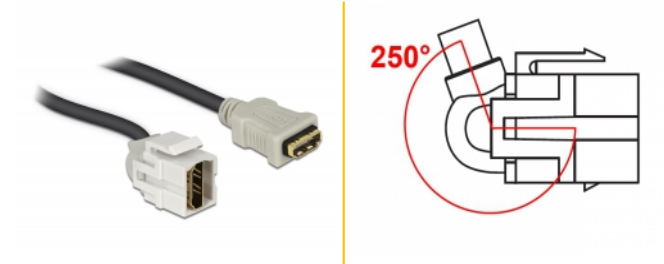

Delock Μονάδα Keystone HDMI θηλυκό 250° > HDMI θηλυκό με καλώδιο λευκό

Περιγραφή

Αυτή η μονάδα από τη Delock μπορεί να χρησιμοποιηθεί για την επέκταση π.χ. ενός καλωδίου HDMI. Με τυποποιημένες διαστάσεις μπορεί να χρησιμοποιηθεί για την εύκολη συμπληρωματική στερέωση σε π.χ. πίνακα ηλεκτρικών συνδέσεων Keystone, πλάκα πρόσοψης ή κουτί στερέωσης επιφάνειας. Το κοντό καλώδιο με γωνίες έχει μικρό βάθος στερέωσης και επιτρέπει την εγκατάσταση για εξοικονόμηση χώρου σε δυσπρόσιτα σημεία, σε εξοπλισμό ή αγωγούς καλωδίων.

30 cm

Αρ. προϊόντος 86328

EAN: 4043619863280

Χώρα προέλευσης: China

Συσκευασία: Τσαντάκι με φερμουάρ

Προδιαγραφές

- Συνδετήρας:
 - 1 x HDMI-A θηλυκό >
 - 1 x HDMI-A θηλυκό
- Επιχρυσωμένες επαφές
- Για θύρες Keystone με 19,2 x 14,9 mm
- Μήκος συμπεριλ. συνδέσμου: περ. 30 cm

Απαιτήσεις συστήματος

- Μια ελεύθερη αρσενική θύρα HDMI-A

Περιεχόμενα συσκευασίας

- Μονάδα Keystone με καλώδιο

Εικόνες

General

Mounting type:	Μονάδα Keystone
----------------	-----------------

Interface

Εξωτερικά:	1 x HDMI θηλυκό
Εσωτερικός:	1 x HDMI θηλυκό

Physical characteristics

Περίβλημα Χρώμα:	λευκό
Cable length incl. connector:	30 cm